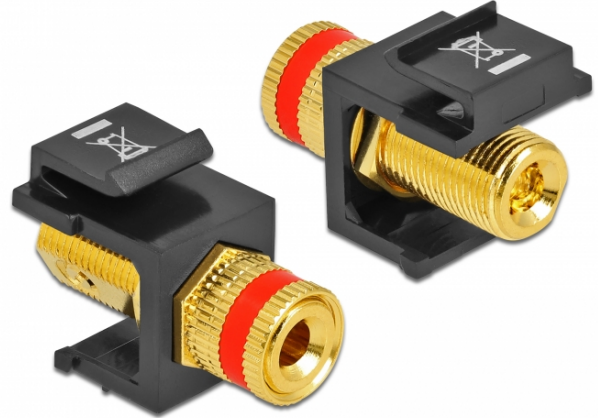

Delock Σημείο προσκόλλησης μονάδας Keystone > παξιμάδι με σπείρωμα κόκκινος / μαύρο

Περιγραφή

Αυτή η μονάδα της Delock μπορεί να χρησιμοποιηθεί για την επέκταση π.χ. ενός καλωδίου ηχείων. Με τις τυποποιημένες διαστάσεις της μπορεί να χρησιμοποιηθεί για εύκολη εφαρμογή στην στερέωση π.χ. σε έναν πίνακα συνδέσεων Keystone, σε πλάκα πρόσοψης ή κουτί στερέωσης επιφάνειας.

Χαρακτηριστικά

- Συνδετήρας:
 - εξωτερικά: 1 x σημείο προσκόλλησης
 - εσωτερικά: 1 x παξιμάδι με σπείρωμα
- Επισημάνση: κόκκινος
- Τύπος κουβαριού: 3/8" - 32 UNEF
- Επιχρυσωμένο βύσμα
- Για θύρες Keystone με 19,2 x 14,9 mm
- Περίβλημα Χρώμα: μαύρο
- Μήκος μπροστά από τη ράβδο σύνδεσης: περ. 10,3 χιλ.
- Διαστάσεις (ΜxΠxΥ): 28,8 x 16,3 x 22,3 mm

Περιεχόμενα συσκευασίας

- Μονάδα Keystone

Αρ. προϊόντος 86863

EAN: 4043619868636

Χώρα προέλευσης: Taiwan, Republic of China

Συσκευασία: Τσαντάκι με φερμουάρ

General	
Mounting type:	Μονάδα Keystone
Interface	
Εξωτερικά:	1 x σημείο προσκόλλησης
Εσωτερικός:	1 x παξιμάδι με σπείρωμα
Physical characteristics	
Περιβλήμα Χρώμα:	μαύρο
Μήκος:	28.8 mm
Width:	16,3 mm
Height:	22.3 mm
Χρώμα:	κόκκινος