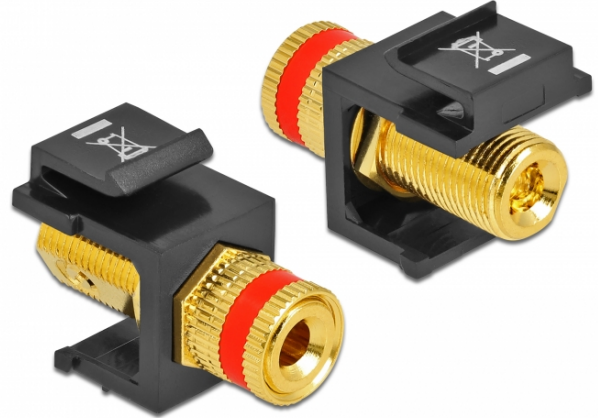

Delock Keystone Modul Polklemme > Gewindebuchse rot / schwarz

Kurzbeschreibung

Dieses Modul von Delock kann z. B. zum Verlängern eines Lautsprecherkabels verwendet werden. Durch die standardisierten Abmessungen ist es zur einfachen Snap-In Montage in verschiedenen Halterungen, wie z. B. Keystone Patchpanel, Dosen oder Gehäuse geeignet.

Spezifikation

- Anschlüsse:
 - extern: 1 x Polklemme
 - intern: 1 x Gewindebuchse
- Markierung: rot
- Gewindetyp: 3/8" - 32 UNEF
- Konnektoren mit Goldauflage
- Zum Einbau in Keystone Halterungen mit 19,2 x 14,9 mm
- Gehäusefarbe: schwarz
- Länge vor der Frontblende: ca. 10,3 mm
- Maße (LxBxH): ca. 28,8 x 16,3 x 22,3 mm

Packungsinhalt

- Keystone Modul

Artikel-Nr. 86863

EAN: 4043619868636

Ursprungsland: Taiwan, Republic of China

Verpackung: Wiederverschließbare Tüte

Allgemein	
Montageart:	Keystone Modul
Schnittstelle	
Extern:	1 x Polklemme
Intern:	1 x Gewindebuchse
Physikalische Eigenschaften	
Gehäusefarbe:	schwarz
Länge:	28,8 mm
Breite:	16,3 mm
Höhe:	22,3 mm
Farbe:	rot