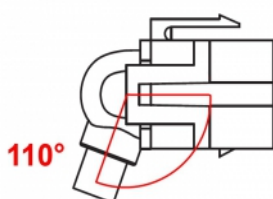

Delock Modul Keystone, mini DisplayPort mamă 110° > mini DisplayPort tată, cu cablu alb

Descriere scurta

Acest modul de la Delock poate fi folosit pentru a extinde, de exemplu, un cablu mini DisplayPort. Grație dimensiunilor standard, acesta poate fi folosit pentru montare ușoară prin fixare, de exemplu într-un panou Keystone, pe o placă de suprafață sau într-o casetă montată pe o suprafață. Cablul scurt și orientat în unghi are o adâncime de montare redusă și permite instalarea compactă în locuri greu de accesat din interiorul echipamentului sau al conductelor de cabluri.

50 cm

Specification

- Conectori:
extern:
1 x mini DisplayPort mamă
intern:
1 x mini DisplayPort tată
- Transfer al semnalelor audio și video
- Rată de transfer a datelor de până la 21,6 Gb/s
- Rezoluție de până la 3840 x 2160 @ 60 Hz (în funcție de sistem și de componentele hardware conectate)
- Pentru porturi Keystone de 19,2 x 14,9 mm
- Culoare: alb
- Lungimea incl. conectori: aprox. 50 cm

Cerinte de sistem

- Un port mini DisplayPort tată disponibil

Pachetul contine

- Modul Keystone cu cablu

Nr. 86860

EAN: 4043619868605

Țara de origine: China

Pachet: Pungă din plastic cu închidere tip fermoar

Imagini

General	
Mounting type:	Modul tip Keystone
Interface	
External:	1 x mini DisplayPort mamă
Internal:	1 x mini DisplayPort tată
Physical characteristics	
Carcasa uloare:	alb
Cable length incl. connector:	50 cm