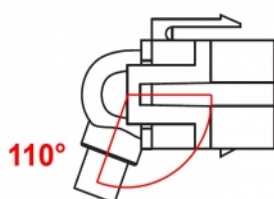

Delock Moduł Keystone, mini DisplayPort, wtyk żeński 110° > mini DisplayPort, wtyk męski, z przewodem biały

Opis

Ten moduł firmy Delock można używać w celu rozbudowy, np. przewodu mini DisplayPort. Dzięki ustandaryzowanym wymiarom, może być on używany do łatwego montażu poprzez zatrzasknięcie, np. w patch panelu, na płycie przedniej lub w natynkowej puszcze montażowej. Krótki, zagięty pod kątem przewód charakteryzuje się niewielką głębią montażową i zapewnia instalację w sposób zajmujący jak najmniej miejsca w miejscach trudno dostępnych w sprzeczce lub w kanałach na przewody.

50 cm

Specyfikacja

- Złącze:
  zewewnętrzne:
  1 x mini DisplayPort żeński
  wewnętrzne:
  1 x mini DisplayPort męski
- Transfer sygnałów audio i video
- Szybkość transmisji danych do 21,6 Gb/s
- Rozdzielczość do 3840 x 2160 @ 60 Hz (w zależności od systemu i podłączonych urządzeń)
- Dla portów keystone z 19,2 x 14,9 mm
- Kolor: biały
- Długość ze złączami: ok. 50 cm

Wymagania systemowe

- Jedno wolne złącze męskie mini DisplayPort

Zawartość opakowania

- Moduł Keystone z przewodem

Numer artykułu 86860

EAN: 4043619868605

Kraj pochodzenia: China

Opakowanie: Torba na zamek błyskawiczny

Zdjęcia