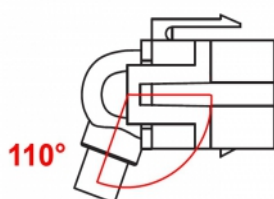

Delock Modulo Keystone mini DisplayPort femmina 110° > mini DisplayPort maschio con cavo bianco

Descrizione

Questo modulo Delock può essere utilizzato per estendere, ad esempio, un cavo mini DisplayPort. Con le sue dimensioni standard, può essere utilizzato per un facile montaggio a incastro, ad esempio in un sezionatore Keystone, un frontalino o una custodia da esterno. Il cavo corto ad angolo ha una piccola profondità di montaggio e consente un'installazione salvaspazio in luoghi difficili da raggiungere in apparecchiature o in canaline.

50 cm

Specifiche

- Connettori:
  esterno:
  1 x mini DisplayPort femmina
  interno:
  1 x mini DisplayPort maschio
- Trasferimento di segnali audio e video
- Velocità di trasferimento dati fino a 21,6 Gb/s
- Risoluzione fino a 3840 x 2160 @ 60 Hz (a seconda del sistema e dell'hardware collegato)
- Per porte keystone con 19,2 x 14,9 mm
- Colore: bianco
- Lunghezza con connettori: ca. 50 cm

Requisiti di sistema

- Un porta mini DisplayPort maschio disponibile

Contenuto della confezione

- Modulo Keystone con cavo

Articolo n. 86860

EAN: 4043619868605

Paese di origine: China

Pacchetto: Sacchetto in plastica con cerniera

Immagini