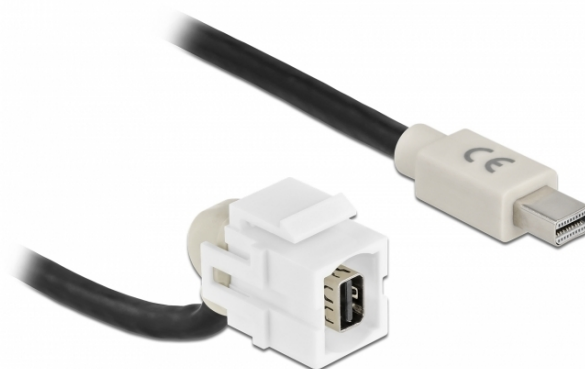

# Delock Modulo Keystone mini DisplayPort femmina 110° > mini DisplayPort maschio con cavo bianco

## Descrizione

Questo modulo Delock può essere utilizzato per estendere, ad esempio, un cavo mini DisplayPort. Con le sue dimensioni standard, può essere utilizzato per un facile montaggio a incastro, ad esempio in un sezionatore Keystone, un frontalino o una custodia da esterno. Il cavo corto ad angolo ha una piccola profondità di montaggio e consente un'installazione salvaspazio in luoghi difficili da raggiungere in apparecchiature o in canaline.

## Specifiche

- Connettori:  
esterno:  
1 x mini DisplayPort femmina  
interno:  
1 x mini DisplayPort maschio
- Trasferimento di segnali audio e video
- Velocità di trasferimento dati fino a 21,6 Gb/s
- Risoluzione fino a 3840 x 2160 @ 60 Hz (a seconda del sistema e dell'hardware collegato)
- Per porte keystone con 19,2 x 14,9 mm
- Colore: bianco
- Lunghezza con connettori: ca. 50 cm

## Immagini

General	
Mounting type:	Modulo keystone
Interface	
External:	1 x mini DisplayPort femmina
Internal:	1 x mini DisplayPort maschio
Physical characteristics	
Custodia colore:	bianco
Cable length incl. connector:	50 cm