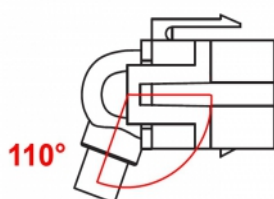

Delock Μονάδα Keystone mini DisplayPort θηλυκό 110° > mini DisplayPort αρσενικό με καλώδιο λευκό

Περιγραφή

Αυτή η μονάδα από τη Delock μπορεί να χρησιμοποιηθεί για την επέκταση π.χ. ενός καλωδίου mini DisplayPort. Με τυποποιημένες διαστάσεις μπορεί να χρησιμοποιηθεί για την εύκολη συμπληρωματική στερέωση σε π.χ. πίνακα ηλεκτρικών συνδέσεων Keystone, πλάκα πρόσοψης ή κουτί στερέωσης επιφάνειας. Το κοντό καλώδιο με γωνίες έχει μικρό βάθος στερέωσης και επιτρέπει την εγκατάσταση για εξοικονόμηση χώρου σε δυσπρόσιτα σημεία, σε εξοπλισμό ή αγωγούς καλωδίων.

**50 cm**

Χαρακτηριστικά

- Συνδετήρας:
εξωτερικά:
1 x mini DisplayPort θηλυκό
εσωτερικά:
1 x mini DisplayPort θηλυκή
- Μεταφορά ηχητικών σημάτων και σημάτων βίντεο
- Ρυθμός μεταφοράς δεδομένων της τάξης των 21,6 Gb/s
- Ανάλυση έως και 3840 x 2160 @ 60 Hz (ανάλογα με το σύστημα και το συνδεδεμένο υλικό)
- Για θύρες Keystone με 19,2 x 14,9 mm
- Χρώμα: λευκό
- Μήκος συμπεριλ. συνδέσμου: περ. 50 cm

Απαιτήσεις συστήματος

- Μια ελεύθερη αρσενική θύρα mini DisplayPort

Περιεχόμενα συσκευασίας

- Μονάδα Keystone με καλώδιο

Αρ. προϊόντος 86860

EAN: 4043619868605

Χώρα προέλευσης: China

Συσκευασία: Τσαντάκι με φερμουάρ

Εικόνες

General	
Mounting type:	Μονάδα Keystone
Interface	
Εξωτερικά:	1 x mini DisplayPort θηλυκό
Εσωτερικός:	1 x mini DisplayPort αρσενικό
Physical characteristics	
Περιβλήμα Χρώμα:	λευκό
Cable length incl. connector:	50 cm