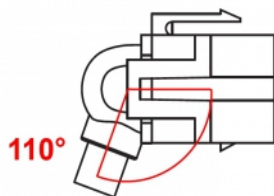

Delock Keystone modul mini DisplayPort samice 110° > mini DisplayPort samec s kabelem bílá

Popis

Tento modul od Delocku může být použit k prodloužení např. kabelu mini DisplayPort. Díky jeho normalizovaným rozměrům může být použit pro snadnou montáž např. do Keystone patchpanelové lišty nebo montážní krabice. Krátký, úhlový kabel má malou montážní hloubku a umožňuje prostorově úspornou montáž v obtížně přístupných místech v zařízeních nebo v kabelových průchodkách.

50 cm

Specifikace

- Konektor:
externí:
1 x mini DisplayPort samice
interní:
1 x mini DisplayPort samec
- Přenos audio a video signálu
- Rychlost přenosu dat až 21,6 Gb/s
- Rozlišení až 3840 x 2160 @ 60 Hz (v závislosti na systému a připojeném hardware)
- Pro porty Keystone s 19,2 x 14,9 mm
- Barva: bílá
- Délka včetně konektorů cca. 50 cm

Příslušenství

General	
Mounting type:	Keystone modul
Interface	
Externí:	1 x mini DisplayPort samice
Interní:	1 x mini DisplayPort samec
Physical characteristics	
Pouzdro barva:	bílá
Cable length incl. connector:	50 cm