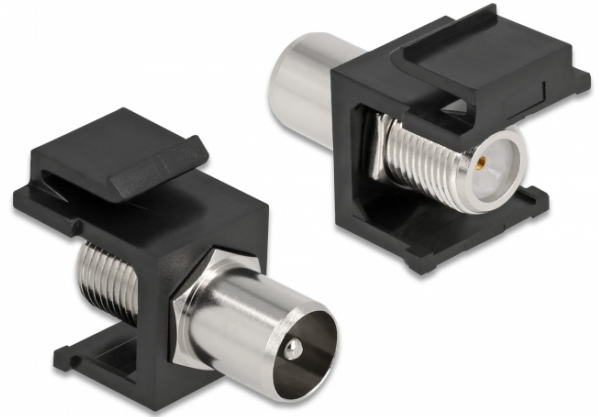

Delock Τραπεζοειδής αρσενική Μονάδα IEC > F θηλυκή μαύρο

Περιγραφή

Αυτή η μονάδα της Delock μπορεί να χρησιμοποιηθεί για σύνδεση καλωδίων κεραίας. Με τυποποιημένες διαστάσεις μπορεί να χρησιμοποιηθεί για την εύκολη συμπληρωματική στερέωση σε π.χ. πίνακα ηλεκτρικών συνδέσεων Keystone, πλάκα πρόσοψης ή κουτί στερέωσης επιφάνειας.

Χαρακτηριστικά

- Συνδετήρας:
εξωτερικά: 1 x IEC 60169-2 (coax) αρσενικό
εσωτερικά: 1 x θηλυκός F
- Για θύρες Keystone με 19,2 x 14,9 mm
- Σύνθετη αντίσταση: 75 Ohm
- Μήκος μπροστά από τη ράβδο σύνδεσης: 10,6 χιλ.
- Διαστάσεις (ΜxΠxΥ): 27,8 x 16,3 x 22,3 mm

Περιεχόμενα συσκευασίας

- Μονάδα Keystone

Αρ. προϊόντος 86857

EAN: 4043619868575

Χώρα προέλευσης: Taiwan, Republic of China

Συσκευασία: • Τσαντάκι με φερμουάρ

General	
Mounting type:	Μονάδα Keystone
Interface	
Εξωτερικά:	1 x IEC 60169-2 (coax) αρσενικό
Εσωτερικός:	1 x θηλυκός F
Physical characteristics	
Περιβλημα Χρώμα:	μαύρο
Μήκος:	27,8 mm
Width:	16,3 mm
Height:	22.3 mm