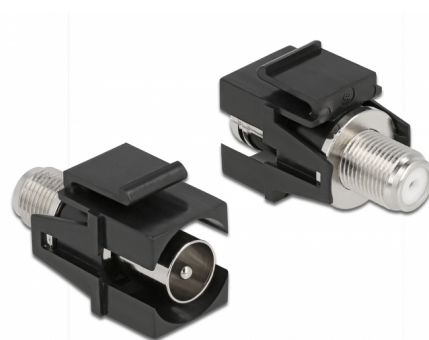

# Delock Τραπεζοειδής αρσενική Μονάδα IEC > F θηλυκή μαύρο

## Περιγραφή

Αυτή η μονάδα της Delock μπορεί να χρησιμοποιηθεί για σύνδεση καλωδίων κεραίας. Με τυποποιημένες διαστάσεις μπορεί να χρησιμοποιηθεί για την εύκολη συμπληρωματική στερέωση σε π.χ. πίνακα ηλεκτρικών συνδέσεων Keystone, πλάκα πρόσοψης ή κουτί στερέωσης επιφάνειας.

## Χαρακτηριστικά

- Συνδετήρας:  
εξωτερικά: 1 x IEC 60169-2 (coax) αρσενικό  
εσωτερικά: 1 x θηλυκός F
- Καλυμμένη γραμμή στον μπροστινό πίνακα
- Σύνθετη αντίσταση: 75 Ohm
- Για θύρες Keystone με 19,2 x 14,9 mm
- Διαστάσεις (ΜxΠxΥ): περ. 34,0 x 21,0 x 16,8 mm

## Physical characteristics

Μήκος:	34 mm
Width:	21 mm
Height:	16.8 mm
Χρώμα:	μαύρο