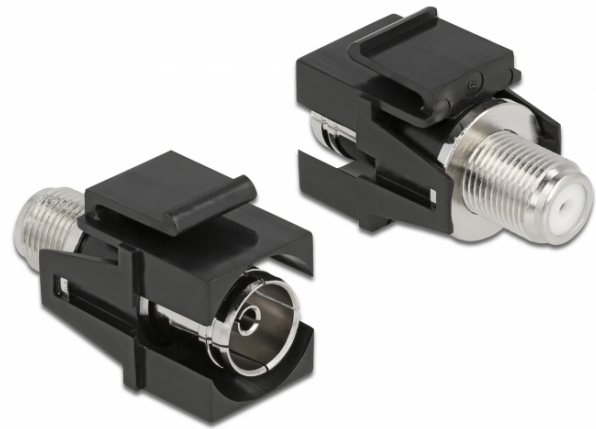

## Delock Keystone modul IEC ženski > ženski crno

### Opis

Ovaj modul tvrtke Delock može se koristiti za spajanje kabele antene. Uz standardizirane mjere, može se koristiti za laku ugradnju na primjerice Keystone prednju ploču ili kutiju za površinsko ugrađivanje.

### Tehnički podaci

- Priključak:  
vanjski: 1 x IEC 60169-2 (koaks.) ženski  
unutarnji: 1 x F ženski
- Ugradnja u ravnini s prednjom pločom
- Impedancija: 75 ohma
- Boja: crno
- Za Keystone priključke dimenzija 19,2 x 14,9 mm
- Mjere (DxŠxV): oko 34,0 x 21,0 x 16,8 mm

### Predmet br. 86855

EAN: 4043619868551

Zemlja podrijetla: China

Pakiranje: Plastična vrećica sa zip zatvaračem

General	
Mounting type:	Keystone modul
Interface	
Vanjski:	1 x IEC ženski
Unutarnji:	1 x F ženski
Physical characteristics	
Duljina:	34 mm
Width:	21 mm
Height:	16.8 mm
Boja:	crni