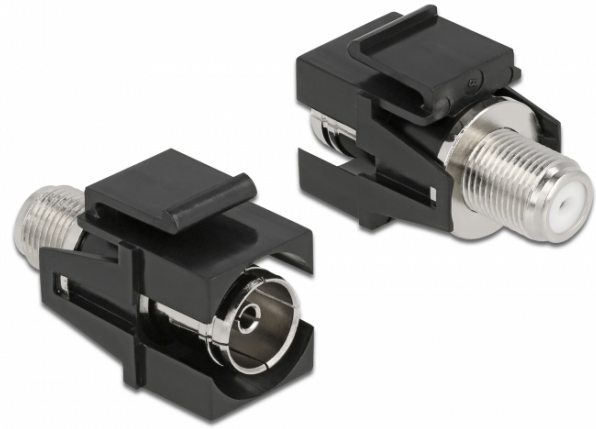

Delock Keystone θηλυκή Μονάδα IEC > F θηλυκή μαύρο

Περιγραφή

Αυτή η μονάδα της Delock μπορεί να χρησιμοποιηθεί για σύνδεση καλωδίων κεραίας. Με τυποποιημένες διαστάσεις μπορεί να χρησιμοποιηθεί για την εύκολη συμπληρωματική στερέωση σε π.χ. πίνακα ηλεκτρικών συνδέσεων Keystone, πλάκα πρόσοψης ή κουτί στερέωσης επιφάνειας.

Χαρακτηριστικά

- Συνδετήρας:
εξωτερικά: 1 x IEC 60169-2 (coax) θηλυκό
εσωτερικά: 1 x θηλυκός F
- Καλυμμένη γραμμή στον μπροστινό πίνακα
- Σύνθετη αντίσταση: 75 Ohm
- Χρώμα: μαύρο
- Για θύρες Keystone με 19,2 x 14,9 mm
- Διαστάσεις (ΜxΠxΥ): περ. 34,0 x 21,0 x 16,8 mm

Περιεχόμενα συσκευασίας

- Μονάδα Keystone

Αρ. προϊόντος 86855

EAN: 4043619868551

Χώρα προέλευσης: China

Συσκευασία: Τσαντάκι με φερμουάρ

General	
Mounting type:	Μονάδα Keystone
Interface	
Εξωτερικά:	1 x IEC θηλυκό
Εσωτερικός:	1 x θηλυκός F
Physical characteristics	
Μήκος:	34 mm
Width:	21 mm
Height:	16.8 mm
Χρώμα:	μαύρο