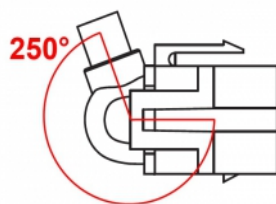

Delock Keystone modul, HDMI-csatlakozóhüvely 250° > HDMI-csatlakozóhüvely, kábellel fekete

Leírás

Ez a Delock modul többek között egy HDMI-kábel kibővítésére használható. Szabványos méretének köszönhetően egyszerű rögzítésre használható (pl. Keystone patch panelhez, védőlemezhez vagy felületre szerelhető dobozhoz). A rövid, ívelt kábel kis rögzítési mélységgel rendelkezik, és helytakarékos telepítést tesz lehetővé a berendezések vagy kábelvezetékek nehezen hozzáférhető pontjain.

30 cm

Műszaki adatok

- Csatlakozó:
  - 1 x HDMI-A hüvely >
  - 1 x HDMI-A hüvely
- Arany bevonatú érintkezők
- 19,2 x 14,9 mm-es Keystone csatlakozóportokhoz
- Hosszúság (a csatlakozóval együtt): kb. 30 cm

Rendszerkövetelmények

- Egy szabad HDMI-A-csatlakozódugó

A csomag tartalma

- Keystone modul kábellel

Tételszám 86854

EAN: 4043619868544

Származási hely: China

Csomag: Zárható műanyag tasak

Képek