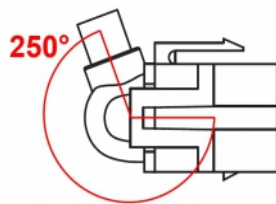

Delock Keystone-modul HDMI hona 250° > HDMI hona med kabel svart

Beskrivning

Denna modul från Delock kan användas för att utöka t.ex. en HDMI-kabel. Tack vare sina standardmått kan den användas för enkel montering som knäpps på plats i t.ex. en Keystone-patchpanel, frontplatta eller extern monteringsbox. Den korta, vinklade kabeln har ett litet monteringsdjup, vilket möjliggör en montering som sparar utrymme på platser som är svåra att nå i en utrustning eller kabelkanaler.

30 cm

Specifikationer

- Anslutning:
1 x HDMI-A hona >
1 x HDMI-A hona
- Guldpåterade kontakter
- För Keystone-portar med 19,2 x 14,9 mm
- Längd inkl. kontakter: ca. 30 cm

Systemkrav

- En ledig HDMI-A-port hane

Paketets innehåll

- Keystone-modul med kabel

Artikelnummer 86854

EAN: 4043619868544

Ursprungsland: China

Paket: Zippåse

Bilder

General	
Mounting type:	Keystone-modul
Interface	
Extern:	1 x HDMI hona
Intern:	1 x HDMI hona
Physical characteristics	
Hölje färg:	svart
Cable length incl. connector:	30 cm