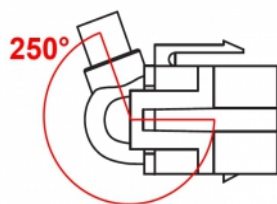

Delock Modul Keystone, HDMI, mamă 250° > HDMI, mamă, cu cablu negru

Descriere scurta

Acest modul de la Delock poate fi folosit pentru a extinde, de exemplu, un cablu HDMI. Grație dimensiunilor standard, acesta poate fi folosit pentru montare ușoară prin fixare, de exemplu într-un panou Keystone, pe o placă de suprafață sau într-o casetă montată pe o suprafață. Cablul scurt și orientat în unghi are o adâncime de montare redusă și permite instalarea compactă în locuri greu de accesat din interiorul echipamentului sau al conductelor de cabluri.

30 cm

Specification

- Conectori:
1 x HDMI-A mamă >
1 x HDMI-A mamă
- Contacte placate cu aur
- Pentru porturi Keystone de 19,2 x 14,9 mm
- Lungime, inclusiv conectori: cca. 30 cm

Cerinte de sistem

- Un port tată HDMI-A liber

Pachetul contine

- Modul Keystone cu cablu

Nr. 86854

EAN: 4043619868544

Țara de origine: China

Pachet: Pungă din plastic cu închidere tip fermoar

Imagini

General	
Mounting type:	Modul tip Keystone
Interface	
External:	1 x HDMI mamă
Internal:	1 x HDMI mamă
Physical characteristics	
Carcasa uloare:	negru
Cable length incl. connector:	30 cm