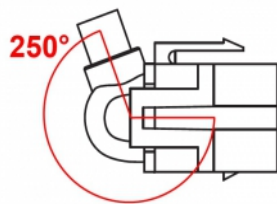

Delock Keystone modul HDMI ženski 250° > HDMI ženski s kablom crno

Opis

Ovaj Delock modul može se koristiti za produživanje primjerice HDMI kabela. Uz standardizirane mjere, može se koristiti za laku ugradnju na primjerice Keystone prednju ploču ili kutiju za površinsko ugrađivanje. Kratki kutni kabel ima malu dubinu ugradnje i omogućuje ugradnju koja štedi prostor na teško dostupnim mjestima u opremi ili kanalicama.

**30 cm**

Tehnički podaci

- Priključak:
 - 1 x HDMI-A ženski >
 - 1 x HDMI-A ženski
- Pozlaćeni kontakti
- Za Keystone priključke dimenzija 19,2 x 14,9 mm
- Duljina zajedno s priključkom: oko 30 cm

Preuvjeti sustava

- Slobodan HDMI-A muški priključak

Sadržaj pakiranja

- Keystone modul s kablom

Predmet br. 86854

EAN: 4043619868544

Zemlja podrijetla: China

Pakiranje: Plastična vrećica sa zip zatvaračem

Slike

General	
Mounting type:	Keystone modul
Interface	
Vanjski:	1 x HDMI ženski
Unutarnji:	1 x HDMI ženski
Physical characteristics	
Kućište boja:	crna
Cable length incl. connector:	30 cm