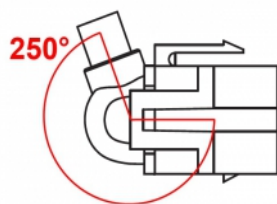

Delock Modulo Keystone HDMI femmina 250° > HDMI femmina con cavo nero

Descrizione

Questo modulo Delock può essere utilizzato per estendere, ad esempio, un cavo HDMI. Con le sue dimensioni standard, può essere utilizzato per un facile montaggio a incastro, ad esempio in un sezionatore Keystone, un frontalino o una custodia da esterno. Il cavo corto ad angolo ha una piccola profondità di montaggio e consente un'installazione salvaspazio in luoghi difficili da raggiungere in apparecchiature o in canaline.

30 cm

Specifiche

- Connettori:
1 x HDMI-A femmina >
1 x HDMI-A femmina
- Contatti dorati
- Per porte keystone con 19,2 x 14,9 mm
- Lunghezza con connettori: ca. 30 cm

Requisiti di sistema

- Una porta HDMI-A femmina libera

Contenuto della confezione

- Modulo Keystone con cavo

Articolo n. 86854

EAN: 4043619868544

Paese di origine: China

Pacchetto: Sacchetto in plastica con cerniera

Immagini

General	
Mounting type:	Modulo keystone
Interface	
External:	1 x HDMI femmina
Internal:	1 x HDMI femmina
Physical characteristics	
Custodia colore:	nero
Cable length incl. connector:	30 cm