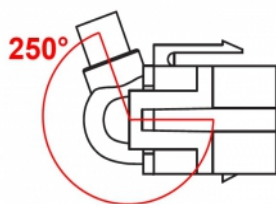

Delock Μονάδα Keystone HDMI θηλυκό 250° > HDMI θηλυκό με καλώδιο μαύρο

Περιγραφή

Αυτή η μονάδα από τη Delock μπορεί να χρησιμοποιηθεί για την επέκταση π.χ. ενός καλωδίου HDMI. Με τυποποιημένες διαστάσεις μπορεί να χρησιμοποιηθεί για την εύκολη συμπληρωματική στερέωση σε π.χ. πίνακα ηλεκτρικών συνδέσεων Keystone, πλάκα πρόσοψης ή κουτί στερέωσης επιφάνειας. Το κοντό καλώδιο με γωνίες έχει μικρό βάθος στερέωσης και επιτρέπει την εγκατάσταση για εξοικονόμηση χώρου σε δυσπρόσιτα σημεία, σε εξοπλισμό ή αγωγούς καλωδίων.

**30 cm**

Χαρακτηριστικά

- Συνδετήρας:
1 x HDMI-A θηλυκό >
1 x HDMI-A θηλυκό
- Επιχρυσωμένες επαφές
- Για θύρες Keystone με 19,2 x 14,9 mm
- Μήκος συμπεριλ. συνδέσμου: περ. 30 cm

Απαιτήσεις συστήματος

- Μια ελεύθερη αρσενική θύρα HDMI-A

Περιεχόμενα συσκευασίας

- Μονάδα Keystone με καλώδιο

Αρ. προϊόντος 86854

EAN: 4043619868544

Χώρα προέλευσης: China

Συσκευασία: Τσαντάκι με φερμουάρ

Εικόνες

General	
Mounting type:	Μονάδα Keystone
Interface	
Εξωτερικά:	1 x HDMI θηλυκό
Εσωτερικός:	1 x HDMI θηλυκό
Physical characteristics	
Περιβλήμα Χρώμα:	μαύρο
Cable length incl. connector:	30 cm