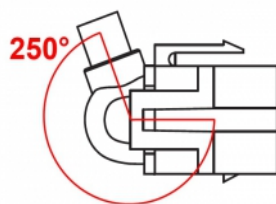

### Spécifications techniques

- Connecteurs :  
1 x HDMI-A femelle >  
1 x HDMI-A femelle
- Contacts plaqués or
- Pour ports Keystone 19,2 x 14,9 mm
- Longueur, cordon incl. : env. 30 cm

### Image

General	
Mounting type:	Module Keystone
Interface	
Externe:	1 x HDMI femelle
Interne:	1 x HDMI femelle
Physical characteristics	
Boitier couleur:	noir
Cable length incl. connector:	30 cm