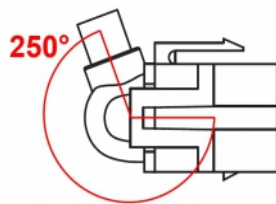

Delock Módulo Keystone HDMI hembra 250° > HDMI hembra con cable negro

Descripción

Este módulo de Delock se puede utilizar para extender, por ejemplo, un cable HDMI. Con sus dimensiones estandarizadas se puede utilizar para una instalación de encaje sencilla en, por ejemplo, un panel de conexiones, una placa frontal o una caja de instalación en superficie. El cable corto y sesgado tiene una pequeña profundidad para instalación y permite ahorrar espacio en dicha instalación en lugares de difícil acceso en equipos o en conductos de cables.

30 cm

Especificación técnica

- Conectores:
 - 1 x HDMI-A hembra >
 - 1 x HDMI-A hembra
- Contactos bañados en oro
- Para puertos de conexiones con 19,2 x 14,9 mm
- Longitud incluido conectores: aprox. 30 cm

Requisitos del sistema

- Puerto macho HDMI-A disponible

Contenido del paquete

- Módulo Keystone con cable

Número de elemento 86854

EAN: 4043619868544

Pais de origen: China

Paquete: Bolsa de plástico con cremallera

Image

General	
Mounting type:	Módulo de conexiones
Interface	
Externo:	1 x HDMI hembra
Interno:	1 x HDMI hembra
Physical characteristics	
Carcasa color:	negro
Cable length incl. connector:	30 cm