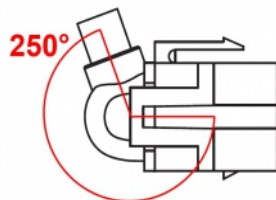

Delock Keystone Modul HDMI Buchse 250° > HDMI Buchse mit Kabel schwarz

Kurzbeschreibung

Dieses Modul von Delock kann z. B. zum Verlängern eines HDMI Kabels verwendet werden. Durch die standardisierten Abmessungen ist es zur einfachen Snap-In Montage in verschiedene Halterungen, wie z. B. Keystone Patchpanel, Dosen oder Gehäuse geeignet. Das kurze, gewinkelte Kabel ermöglicht eine sehr geringe Einbautiefe und eine platzsparende Verlegung an schwer zugänglichen Stellen in Geräten oder in Kabelkanälen.

30 cm

Spezifikation

- Anschlüsse:
1 x HDMI-A Buchse >
1 x HDMI-A Buchse
- Auflösung bis 3840 x 2160 @ 30 Hz (abhängig vom System und der angeschlossenen Hardware)
- Kontakte goldbeschichtet
- Zum Einbau in Keystone Halterungen mit 19,2 x 14,9 mm
- Farbe: schwarz
- Länge inkl. Anschlüsse: ca. 30 cm

Systemvoraussetzungen

- Ein freier HDMI-A Stecker

Packungsinhalt

- Keystone Modul mit Kabel

Artikel-Nr. 86854

EAN: 4043619868544

Ursprungsland: China

Verpackung: Wiederverschließbare Tüte

Abbildungen

Allgemein	
Montageart:	Keystone Modul
Schnittstelle	
Extern:	1 x HDMI Buchse
Intern:	1 x HDMI Buchse
Physikalische Eigenschaften	
Gehäusefarbe:	schwarz
Kabellänge inkl. Anschlüsse:	30 cm