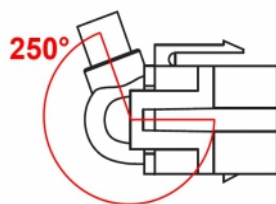

### Příslušenství

General	
Mounting type:	Keystone modul
Interface	
Externí:	1 x HDMI samice
Interní:	1 x HDMI samice
Physical characteristics	
Pouzdro barva:	černá
Cable length incl. connector:	30 cm