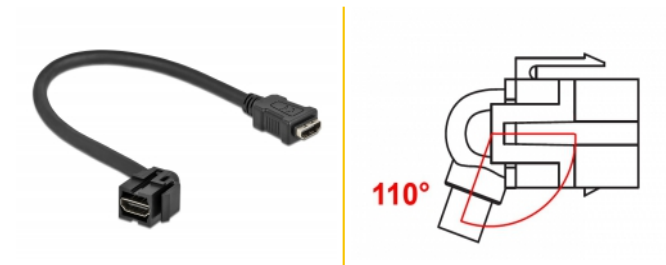

Delock Keystone modul, HDMI-csatlakozóhüvely 110° > HDMI-csatlakozóhüvely, kábellel fekete

Leírás

Ez a Delock modul többek között egy HDMI-kábel kibővítésére használható. Szabványos méretének köszönhetően egyszerű rögzítésre használható (pl. Keystone patch panelhez, védőlemezhez vagy felületre szerelhető dobozhoz). A rövid, ívelt kábel kis rögzítési mélységgel rendelkezik, és helytakarékos telepítést tesz lehetővé a berendezések vagy kábelvezetékek nehezen hozzáférhető pontjain.

Tételszám 86853

EAN: 4043619868537

Származási hely: China

Csomag: Zárható
műanyag tasak

Műszaki adatok

- Csatlakozó:
 - 1 x HDMI-A hüvely >
 - 1 x HDMI-A hüvely
- Arany bevonatú érintkezők
- 19,2 x 14,9 mm-es Keystone csatlakozóportokhoz
- Hosszúság (a csatlakozóval együtt): kb. 30 cm

Rendszerkövetelmények

- Egy szabad HDMI-A-csatlakozódugó

A csomag tartalma

- Keystone modul kábellel

Képek

General

Mounting type:	Keystone modul
----------------	----------------

Interface

Külső:	1 x HDMI hüvely
Belső:	1 x HDMI hüvely

Physical characteristics

Borítás szín:	fekete
Cable length incl. connector:	30 cm