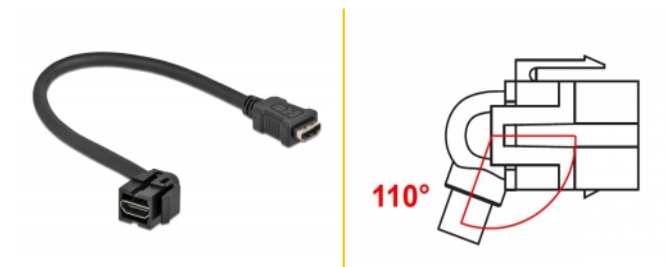

Delock Keystone modul, HDMI-csatlakozóhüvely 110° > HDMI-csatlakozóhüvely, kábellel fekete

Leírás

Ez a Delock modul többek között egy HDMI-kábel kibővítésére használható. Szabványos méretének köszönhetően egyszerű rögzítésre használható (pl. Keystone patch panelhez, védőlemezhez vagy felületre szerelhető dobozhoz). A rövid, ívelt kábel kis rögzítési mélységgel rendelkezik, és helytakarékos telepítést tesz lehetővé a berendezések vagy kábelvezetékek nehezen hozzáférhető pontjain.

Tételszám 86853

EAN: 4043619868537

Származási hely: China

Csomag: Zárható
műanyag tasak

Műszaki adatok

- Csatlakozó:
 - 1 x HDMI-A hüvely >
 - 1 x HDMI-A hüvely
- Arany bevonatú érintkezők
- 19,2 x 14,9 mm-es Keystone csatlakozóportokhoz
- Hosszúság (a csatlakozóval együtt): kb. 30 cm

Rendszerkövetelmények

- Egy szabad HDMI-A-csatlakozódugó

A csomag tartalma

- Keystone modul kábellel

Képek

General

Mounting type:	Keystone modul
----------------	----------------

Interface

Külső:	1 x HDMI hüvely
Belső:	1 x HDMI hüvely

Physical characteristics

Borítás szín:	fekete
Cable length incl. connector:	30 cm