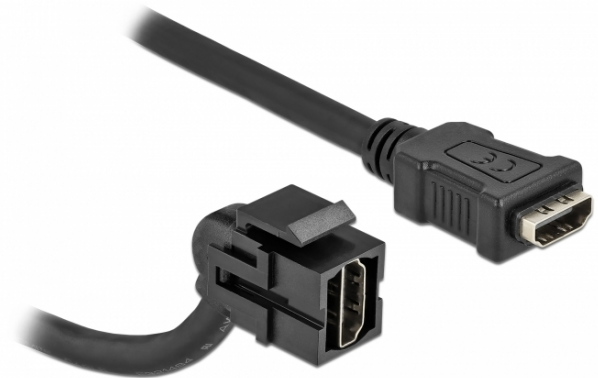

## Delock Keystone modul, HDMI-csatlakozóhüvely 110° > HDMI-csatlakozóhüvely, kábellel fekete

### Leírás

Ez a Delock modul többek között egy HDMI-kábel kibővítésére használható. Szabványos méretének köszönhetően egyszerű rögzítésre használható (pl. Keystone patch panelhez, védőlemezhez vagy felületre szerelhető dobozhoz). A rövid, ívelt kábel kis rögzítési mélységgel rendelkezik, és helytakarékos telepítést tesz lehetővé a berendezések vagy kábelvezetékek nehezen hozzáférhető pontjain.

### Műszaki adatok

- Csatlakozó:  
1 x HDMI-A hüvely >  
1 x HDMI-A hüvely
- Arany bevonatú érintkezők
- 19,2 x 14,9 mm-es Keystone csatlakozóportokhoz
- Hosszúság (a csatlakozóval együtt): kb. 30 cm

### Képek

General	
Mounting type:	Keystone modul
Interface	
Külső:	1 x HDMI hüvely
Belső:	1 x HDMI hüvely
Physical characteristics	
Borítás szín:	fekete
Cable length incl. connector:	30 cm