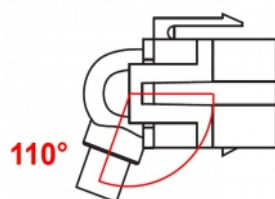

Delock Keystone modul, HDMI-csatlakozóhüvely 110° > HDMI-csatlakozóhüvely, kábellel fekete

Leírás

Ez a Delock modul többek között egy HDMI-kábel kibővítésére használható. Szabványos méretének köszönhetően egyszerű rögzítésre használható (pl. Keystone patch panelhez, védőlemezhez vagy felületre szerelhető dobozhoz). A rövid, ívelt kábel kis rögzítési mélységgel rendelkezik, és helytakarékos telepítést tesz lehetővé a berendezések vagy kábelvezetékek nehezen hozzáférhető pontjain.

30 cm

Műszaki adatok

- Csatlakozó:
  1 x HDMI-A hüvely >
  1 x HDMI-A hüvely
- Arany bevonatú érintkezők
- 19,2 x 14,9 mm-es Keystone csatlakozóportokhoz
- Hosszúság (a csatlakozóval együtt): kb. 30 cm

Rendszerkövetelmények

- Egy szabad HDMI-A-csatlakozódugó

A csomag tartalma

- Keystone modul kábellel

Tételszám 86853

EAN: 4043619868537

Származási hely: China

Csomag: Zárható műanyag tasak

Képek