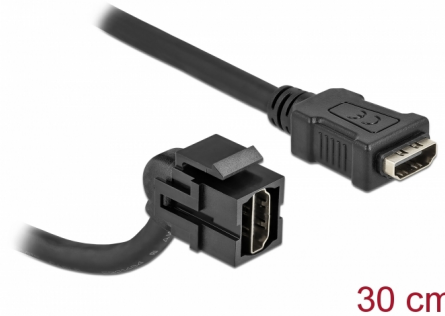

Delock Keystone modul, HDMI-csatlakozóhüvely 110° > HDMI-csatlakozóhüvely, kábellel fekete

Leírás

Ez a Delock modul többek között egy HDMI-kábel kibővítésére használható. Szabványos méretének köszönhetően egyszerű rögzítésre használható (pl. Keystone patch panelhez, védőlemezhez vagy felületre szerelhető dobozhoz). A rövid, ívelt kábel kis rögzítési mélységgel rendelkezik, és helytakarékos telepítést tesz lehetővé a berendezések vagy kábelvezetékek nehezen hozzáférhető pontjain.

Tételszám 86853

EAN: 4043619868537

Származási hely: China

Csomag: Zárható
műanyag tasak

Műszaki adatok

- Csatlakozó:
 - 1 x HDMI-A hüvely >
 - 1 x HDMI-A hüvely
- Arany bevonatú érintkezők
- 19,2 x 14,9 mm-es Keystone csatlakozóportokhoz
- Hosszúság (a csatlakozóval együtt): kb. 30 cm

Rendszerkövetelmények

- Egy szabad HDMI-A-csatlakozódugó

A csomag tartalma

- Keystone modul kábellel

Képek

General

Mounting type:	Keystone modul
----------------	----------------

Interface

Külső:	1 x HDMI hüvely
Belső:	1 x HDMI hüvely

Physical characteristics

Borítás szín:	fekete
Cable length incl. connector:	30 cm