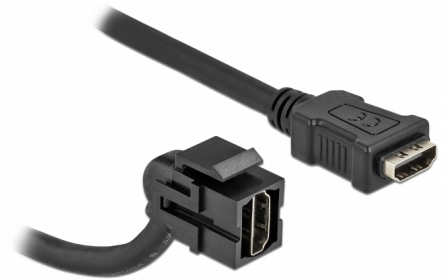

Delock Keystone-modul HDMI hona 110° > HDMI hona med kabel svart

Beskrivning

Denna modul från Delock kan användas för att utöka t.ex. en HDMI-kabel. Tack vare sina standardmått kan den användas för enkel montering som knäpps på plats i t.ex. en Keystone-patchpanel, frontplatta eller extern monteringsbox. Den korta, vinklade kabeln har ett litet monteringsdjup, vilket möjliggör en montering som sparar utrymme på platser som är svåra att nå i en utrustning eller kabelkanaler.

30 cm

Artikelnummer 86853

EAN: 4043619868537

Ursprungsland: China

Paket: Zippåse

Specifikationer

- Anslutning:
 - 1 x HDMI-A hona >
 - 1 x HDMI-A hona
- Guldpläterade kontakter
- För Keystone-portar med 19,2 x 14,9 mm
- Längd inkl. kontakter: ca. 30 cm

Systemkrav

- En ledig HDMI-A-port hane

Paketets innehåll

- Keystone-modul med kabel

Bilder

General

Mounting type:	Keystone-modul
----------------	----------------

Interface

Extern:	1 x HDMI hona
Intern:	1 x HDMI hona

Physical characteristics

Hölje färg:	svart
Cable length incl. connector:	30 cm