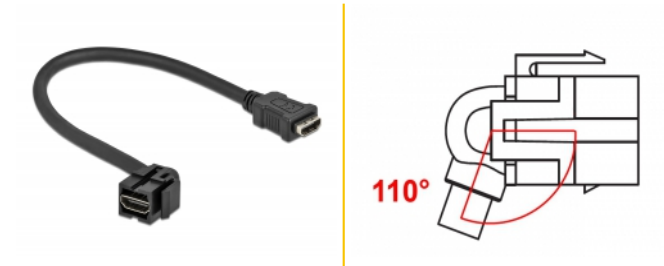

Delock Keystone-modul HDMI hona 110° > HDMI hona med kabel svart

Beskrivning

Denna modul från Delock kan användas för att utöka t.ex. en HDMI-kabel. Tack vare sina standardmått kan den användas för enkel montering som knäpps på plats i t.ex. en Keystone-patchpanel, frontplatta eller extern monteringsbox. Den korta, vinklade kabeln har ett litet monteringsdjup, vilket möjliggör en montering som sparar utrymme på platser som är svåra att nå i en utrustning eller kabelkanaler.

30 cm

Artikelnummer 86853

EAN: 4043619868537

Ursprungsland: China

Paket: Zippåse

Specifikationer

- Anslutning:
 - 1 x HDMI-A hona >
 - 1 x HDMI-A hona
- Guldpläterade kontakter
- För Keystone-portar med 19,2 x 14,9 mm
- Längd inkl. kontakter: ca. 30 cm

Systemkrav

- En ledig HDMI-A-port hane

Paketets innehåll

- Keystone-modul med kabel

Bilder

General

Mounting type:	Keystone-modul
----------------	----------------

Interface

Extern:	1 x HDMI hona
Intern:	1 x HDMI hona

Physical characteristics

Hölje färg:	svart
Cable length incl. connector:	30 cm