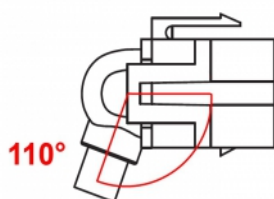

Delock Modul Keystone, HDMI, mamă 110° > HDMI, mamă, cu cablu negru

Descriere scurta

Acest modul de la Delock poate fi folosit pentru a extinde, de exemplu, un cablu HDMI. Grație dimensiunilor standard, acesta poate fi folosit pentru montare ușoară prin fixare, de exemplu într-un panou Keystone, pe o placă de suprafață sau într-o casetă montată pe o suprafață. Cablul scurt și orientat în unghi are o adâncime de montare redusă și permite instalarea compactă în locuri greu de accesat din interiorul echipamentului sau al conductelor de cabluri.

30 cm

Specification

- Conectori:
1 x HDMI-A mamă >
1 x HDMI-A mamă
- Contacte placate cu aur
- Pentru porturi Keystone de 19,2 x 14,9 mm
- Lungime, inclusiv conectori: cca. 30 cm

Cerinte de sistem

- Un port tată HDMI-A liber

Pachetul contine

- Modul Keystone cu cablu

Nr. 86853

EAN: 4043619868537

Țara de origine: China

Pachet: Pungă din plastic cu închidere tip fermoar

Imagini

General	
Mounting type:	Modul tip Keystone
Interface	
External:	1 x HDMI mamă
Internal:	1 x HDMI mamă
Physical characteristics	
Carcasa uloare:	negru
Cable length incl. connector:	30 cm