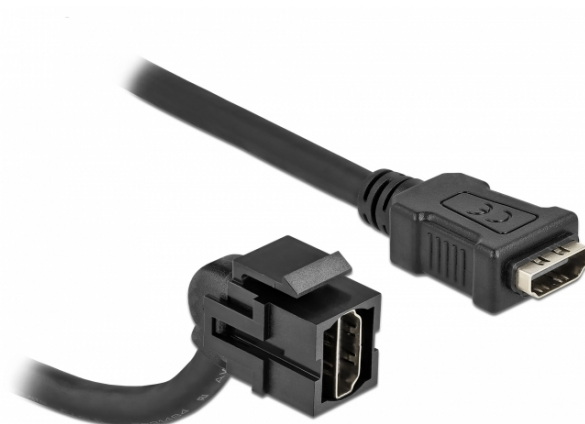

Delock Modul Keystone, HDMI, mamă 110° > HDMI, mamă, cu cablu negru

Descriere scurta

Acest modul de la Delock poate fi folosit pentru a extinde, de exemplu, un cablu HDMI. Grație dimensiunilor standard, acesta poate fi folosit pentru montare ușoară prin fixare, de exemplu într-un panou Keystone, pe o placă de suprafață sau într-o casetă montată pe o suprafață. Cablul scurt și orientat în unghi are o adâncime de montare redusă și permite instalarea compactă în locuri greu de accesat din interiorul echipamentului sau al conductelor de cabluri.

30 cm

Specification

- Conectori:
1 x HDMI-A mamă >
1 x HDMI-A mamă
- Contacte placate cu aur
- Pentru porturi Keystone de 19,2 x 14,9 mm
- Lungime, inclusiv conectori: cca. 30 cm

Cerinte de sistem

- Un port tată HDMI-A liber

Pachetul contine

- Modul Keystone cu cablu

Nr. 86853

EAN: 4043619868537

Țara de origine: China

Pachet: Pungă din plastic cu închidere tip fermoar

Imagini

General	
Mounting type:	Modul tip Keystone
Interface	
External:	1 x HDMI mamă
Internal:	1 x HDMI mamă
Physical characteristics	
Carcasa uloare:	negru
Cable length incl. connector:	30 cm