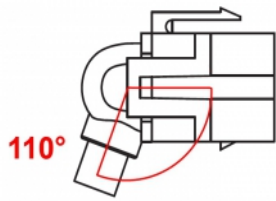

Delock Modul Keystone, HDMI, mamă 110° > HDMI, mamă, cu cablu negru

Descriere scurta

Acest modul de la Delock poate fi folosit pentru a extinde, de exemplu, un cablu HDMI. Grație dimensiunilor standard, acesta poate fi folosit pentru montare ușoară prin fixare, de exemplu într-un panou Keystone, pe o placă de suprafață sau într-o casetă montată pe o suprafață. Cablul scurt și orientat în unghi are o adâncime de montare redusă și permite instalarea compactă în locuri greu de accesat din interiorul echipamentului sau al conductelor de cabluri.

30 cm

Nr. 86853

EAN: 4043619868537

Țara de origine: China

Pachet: Pungă din plastic
cu închidere tip fermoar

Specification

- Conectori:
 - 1 x HDMI-A mamă >
 - 1 x HDMI-A mamă
- Contacte placate cu aur
- Pentru porturi Keystone de 19,2 x 14,9 mm
- Lungime, inclusiv conectori: cca. 30 cm

Cerinte de sistem

- Un port tată HDMI-A liber

Pachetul contine

- Modul Keystone cu cablu

Imagini

General

Mounting type:	Modul tip Keystone
----------------	--------------------

Interface

External:	1 x HDMI mamă
Internal:	1 x HDMI mamă

Physical characteristics

Carcasa uloare:	negru
Cable length incl. connector:	30 cm