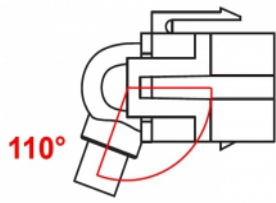

Delock Modul Keystone, HDMI, mamă 110° > HDMI, mamă, cu cablu negru

Descriere scurta

Acest modul de la Delock poate fi folosit pentru a extinde, de exemplu, un cablu HDMI. Grație dimensiunilor standard, acesta poate fi folosit pentru montare ușoară prin fixare, de exemplu într-un panou Keystone, pe o placă de suprafață sau într-o casetă montată pe o suprafață. Cablul scurt și orientat în unghi are o adâncime de montare redusă și permite instalarea compactă în locuri greu de accesat din interiorul echipamentului sau al conductelor de cabluri.

30 cm

Nr. 86853

EAN: 4043619868537

Țara de origine: China

Pachet: Pungă din plastic
cu închidere tip fermoar

Detalii tehnice

- Conectori:
 - 1 x HDMI-A mamă >
 - 1 x HDMI-A mamă
- Contacte placate cu aur
- Pentru porturi Keystone de 19,2 x 14,9 mm
- Lungime, inclusiv conectori: cca. 30 cm

Cerinte de sistem

- Un port tată HDMI-A liber

Pachetul contine

- Modul Keystone cu cablu

Imagini

General

Mounting type:	Modul tip Keystone
----------------	--------------------

Interface

External:	1 x HDMI mamă
Internal:	1 x HDMI mamă

Physical characteristics

Carcasa uloare:	negru
Cable length incl. connector:	30 cm