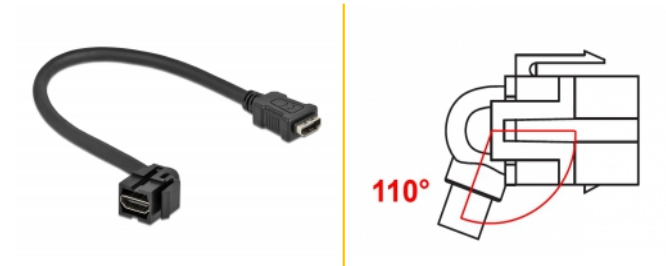

Delock Moduł Keystone, HDMI, wtyk żeński 110° > HDMI, wtyk żeński, z przewodem czarny

Opis

Ten moduł firmy Delock można używać w celu rozbudowy, np. przewodu HDMI. Dzięki ustandaryzowanym wymiarom, może być on używany do łatwego montażu poprzez zatrzaśnięcie, np. w patch panelu, na płycie przedniej lub w natynkowej puszcze montażowej. Krótki, zagięty pod kątem przewód charakteryzuje się niewielką głębokością montażową i zapewnia instalację w sposób zajmujący jak najmniej miejsca w miejscach trudno dostępnych w sprzęcie lub w kanałach na przewody.

30 cm

Numer artykułu 86853

EAN: 4043619868537

Kraj pochodzenia: China

Opakowanie: Torba na zamek błyskawiczny

Specyfikacja

- Złącze:
 - 1 x HDMI-A żeński >
 - 1 x HDMI-A żeński
- Połączane styki
- Dla portów keystone z 19,2 x 14,9 mm
- Długość ze złączami: ok. 30 cm

Wymagania systemowe

- Wolne gniazdo męskie HDMI-A

Zawartość opakowania

- Moduł Keystone z przewodem

Zdjęcia

General

Mounting type:	Moduł keystone
----------------	----------------

Interface

Zewnętrzne:	1 x HDMI żeński
Wewnętrzne:	1 x HDMI żeński

Physical characteristics

Obudowa kolor:	czarny
Cable length incl. connector:	30 cm