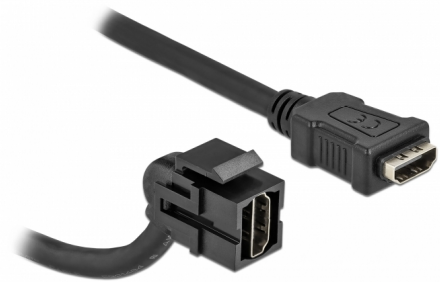

Delock Moduł Keystone, HDMI, wtyk żeński 110° > HDMI, wtyk żeński, z przewodem czarny

Opis

Ten moduł firmy Delock można używać w celu rozbudowy, np. przewodu HDMI. Dzięki ustandaryzowanym wymiarom, może być on używany do łatwego montażu poprzez zatrzaśnięcie, np. w patch panelu, na płycie przedniej lub w natynkowej puszcze montażowej. Krótki, zagięty pod kątem przewód charakteryzuje się niewielką głębokością montażową i zapewnia instalację w sposób zajmujący jak najmniej miejsca w miejscach trudno dostępnych w sprzęcie lub w kanałach na przewody.

30 cm

Numer artykułu 86853

EAN: 4043619868537

Kraj pochodzenia: China

Opakowanie: Torba na zamek błyskawiczny

Specyfikacja

- Złącze:
 - 1 x HDMI-A żeński >
 - 1 x HDMI-A żeński
- Połączane styki
- Dla portów keystone z 19,2 x 14,9 mm
- Długość ze złączami: ok. 30 cm

Wymagania systemowe

- Wolne gniazdo męskie HDMI-A

Zawartość opakowania

- Moduł Keystone z przewodem

Zdjęcia

General

Mounting type:	Moduł keystone
----------------	----------------

Interface

Zewnętrzne:	1 x HDMI żeński
Wewnętrzne:	1 x HDMI żeński

Physical characteristics

Obudowa kolor:	czarny
Cable length incl. connector:	30 cm