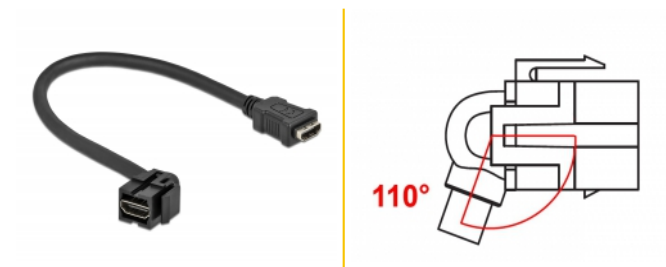

Delock Keystone modul HDMI ženski 110° > HDMI ženski s kabelom crno

Opis

Ovaj Delock modul može se koristiti za produživanje primjerice HDMI kabela. Uz standardizirane mjere, može se koristiti za laku ugradnju na primjerice Keystone prednju ploču ili kutiju za površinsko ugrađivanje. Kratki kutni kabel ima malu dubinu ugradnje i omogućuje ugradnju koja štedi prostor na teško dostupnim mjestima u opremi ili kanalicama.

30 cm

Predmet br. 86853

EAN: 4043619868537

Zemlja podrijetla: China

Pakiranje: Plastična vrećica sa zip zatvaračem

Tehnički podaci

- Priključak:
 - 1 x HDMI-A ženski >
 - 1 x HDMI-A ženski
- Pozlaćeni kontakti
- Za Keystone priključke dimenzija 19,2 x 14,9 mm
- Duljina zajedno s priključkom: oko 30 cm

Preduvjeti sustava

- Slobodan HDMI-A muški priključak

Sadržaj pakiranja

- Keystone modul s kabelom

Slike

General

Mounting type:	Keystone modul
----------------	----------------

Interface

Vanjski:	1 x HDMI ženski
Unutarnji:	1 x HDMI ženski

Physical characteristics

Kućište boja:	crna
Cable length incl. connector:	30 cm