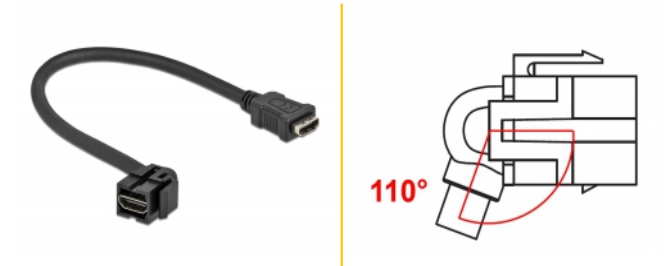

Delock Modulo Keystone HDMI femmina 110° > HDMI femmina con cavo nero

Descrizione

Questo modulo Delock può essere utilizzato per estendere, ad esempio, un cavo HDMI. Con le sue dimensioni standard, può essere utilizzato per un facile montaggio a incastro, ad esempio in un sezionatore Keystone, un frontalino o una custodia da esterno. Il cavo corto ad angolo ha una piccola profondità di montaggio e consente un'installazione salvaspazio in luoghi difficili da raggiungere in apparecchiature o in canaline.

30 cm

Articolo n. 86853

EAN: 4043619868537

Paese di origine: China

Pacchetto: Sacchetto in plastica con cerniera

Dettagli tecnici

- Connettori:
 - 1 x HDMI-A femmina >
 - 1 x HDMI-A femmina
- Contatti dorati
- Per porte keystone con 19,2 x 14,9 mm
- Lunghezza con connettori: ca. 30 cm

Requisiti di sistema

- Una porta HDMI-A femmina libera

Contenuto della confezione

- Modulo Keystone con cavo

Immagini

General

Mounting type:	Modulo keystone
----------------	-----------------

Interface

External:	1 x HDMI femmina
Internal:	1 x HDMI femmina

Physical characteristics

Custodia colore:	nero
Cable length incl. connector:	30 cm