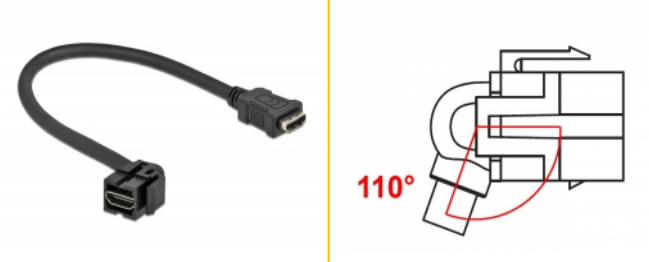

Delock Modulo Keystone HDMI femmina 110° > HDMI femmina con cavo nero

Descrizione

Questo modulo Delock può essere utilizzato per estendere, ad esempio, un cavo HDMI. Con le sue dimensioni standard, può essere utilizzato per un facile montaggio a incastro, ad esempio in un sezionatore Keystone, un frontalino o una custodia da esterno. Il cavo corto ad angolo ha una piccola profondità di montaggio e consente un'installazione salvaspazio in luoghi difficili da raggiungere in apparecchiature o in canaline.

30 cm

Articolo n. 86853

EAN: 4043619868537

Paese di origine: China

Pacchetto: Sacchetto in plastica con cerniera

Specifiche

- Connettori:
 - 1 x HDMI-A femmina >
 - 1 x HDMI-A femmina
- Contatti dorati
- Per porte keystone con 19,2 x 14,9 mm
- Lunghezza con connettori: ca. 30 cm

Requisiti di sistema

- Una porta HDMI-A femmina libera

Contenuto della confezione

- Modulo Keystone con cavo

Immagini

General

Mounting type:	Modulo keystone
----------------	-----------------

Interface

External:	1 x HDMI femmina
Internal:	1 x HDMI femmina

Physical characteristics

Custodia colore:	nero
Cable length incl. connector:	30 cm