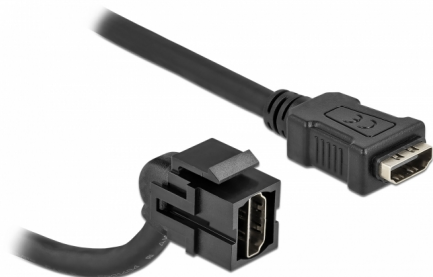

Delock Modulo Keystone HDMI femmina 110° > HDMI femmina con cavo nero

Descrizione

Questo modulo Delock può essere utilizzato per estendere, ad esempio, un cavo HDMI. Con le sue dimensioni standard, può essere utilizzato per un facile montaggio a incastro, ad esempio in un sezionatore Keystone, un frontalino o una custodia da esterno. Il cavo corto ad angolo ha una piccola profondità di montaggio e consente un'installazione salvaspazio in luoghi difficili da raggiungere in apparecchiature o in canaline.

30 cm

Articolo n. 86853

EAN: 4043619868537

Paese di origine: China

Pacchetto: Sacchetto in plastica con cerniera

Dettagli tecnici

- Connettori:
 - 1 x HDMI-A femmina >
 - 1 x HDMI-A femmina
- Contatti dorati
- Per porte keystone con 19,2 x 14,9 mm
- Lunghezza con connettori: ca. 30 cm

Requisiti di sistema

- Una porta HDMI-A femmina libera

Contenuto della confezione

- Modulo Keystone con cavo

Immagini

General

Mounting type:	Modulo keystone
----------------	-----------------

Interface

External:	1 x HDMI femmina
Internal:	1 x HDMI femmina

Physical characteristics

Custodia colore:	nero
Cable length incl. connector:	30 cm