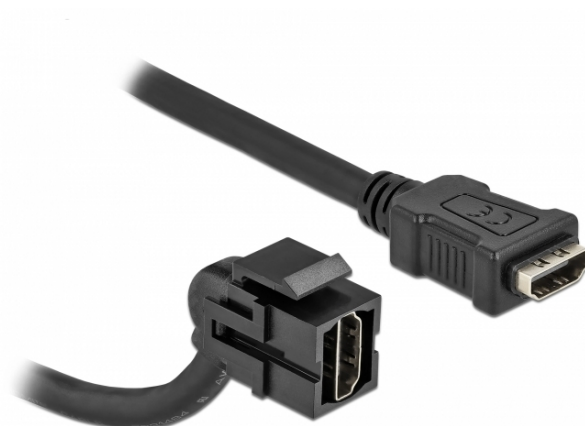

Delock Modulo Keystone HDMI femmina 110° > HDMI femmina con cavo nero

Descrizione

Questo modulo Delock può essere utilizzato per estendere, ad esempio, un cavo HDMI. Con le sue dimensioni standard, può essere utilizzato per un facile montaggio a incastro, ad esempio in un sezionatore Keystone, un frontalino o una custodia da esterno. Il cavo corto ad angolo ha una piccola profondità di montaggio e consente un'installazione salvaspazio in luoghi difficili da raggiungere in apparecchiature o in canaline.

30 cm

Specifiche

- Connettori:
1 x HDMI-A femmina >
1 x HDMI-A femmina
- Contatti dorati
- Per porte keystone con 19,2 x 14,9 mm
- Lunghezza con connettori: ca. 30 cm

Requisiti di sistema

- Una porta HDMI-A femmina libera

Contenuto della confezione

- Modulo Keystone con cavo

Articolo n. 86853

EAN: 4043619868537

Paese di origine: China

Pacchetto: Sacchetto in plastica con cerniera

Immagini

General	
Mounting type:	Modulo keystone
Interface	
External:	1 x HDMI femmina
Internal:	1 x HDMI femmina
Physical characteristics	
Custodia colore:	nero
Cable length incl. connector:	30 cm