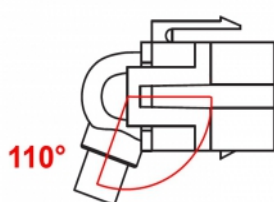

Delock Modulo Keystone HDMI femmina 110° > HDMI femmina con cavo nero

Descrizione

Questo modulo Delock può essere utilizzato per estendere, ad esempio, un cavo HDMI. Con le sue dimensioni standard, può essere utilizzato per un facile montaggio a incastro, ad esempio in un sezionatore Keystone, un frontalino o una custodia da esterno. Il cavo corto ad angolo ha una piccola profondità di montaggio e consente un'installazione salvaspazio in luoghi difficili da raggiungere in apparecchiature o in canaline.

30 cm

Specifiche

- Connettori:
1 x HDMI-A femmina >
1 x HDMI-A femmina
- Contatti dorati
- Per porte keystone con 19,2 x 14,9 mm
- Lunghezza con connettori: ca. 30 cm

Requisiti di sistema

- Una porta HDMI-A femmina libera

Contenuto della confezione

- Modulo Keystone con cavo

Articolo n. 86853

EAN: 4043619868537

Paese di origine: China

Pacchetto: Sacchetto in plastica con cerniera

Immagini

General	
Mounting type:	Modulo keystone
Interface	
External:	1 x HDMI femmina
Internal:	1 x HDMI femmina
Physical characteristics	
Custodia colore:	nero
Cable length incl. connector:	30 cm