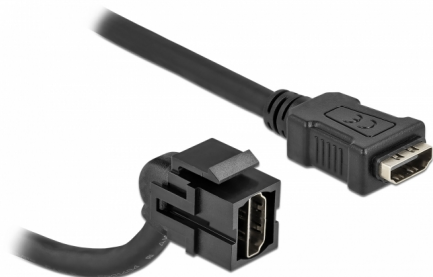

Delock Modulo Keystone HDMI femmina 110° > HDMI femmina con cavo nero

Descrizione

Questo modulo Delock può essere utilizzato per estendere, ad esempio, un cavo HDMI. Con le sue dimensioni standard, può essere utilizzato per un facile montaggio a incastro, ad esempio in un sezionatore Keystone, un frontalino o una custodia da esterno. Il cavo corto ad angolo ha una piccola profondità di montaggio e consente un'installazione salvaspazio in luoghi difficili da raggiungere in apparecchiature o in canaline.

30 cm

Articolo n. 86853

EAN: 4043619868537

Paese di origine: China

Pacchetto: Sacchetto in plastica con cerniera

Specifiche

- Connettori:
 - 1 x HDMI-A femmina >
 - 1 x HDMI-A femmina
- Contatti dorati
- Per porte keystone con 19,2 x 14,9 mm
- Lunghezza con connettori: ca. 30 cm

Requisiti di sistema

- Una porta HDMI-A femmina libera

Contenuto della confezione

- Modulo Keystone con cavo

Immagini

General

Mounting type:	Modulo keystone
----------------	-----------------

Interface

External:	1 x HDMI femmina
Internal:	1 x HDMI femmina

Physical characteristics

Custodia colore:	nero
Cable length incl. connector:	30 cm