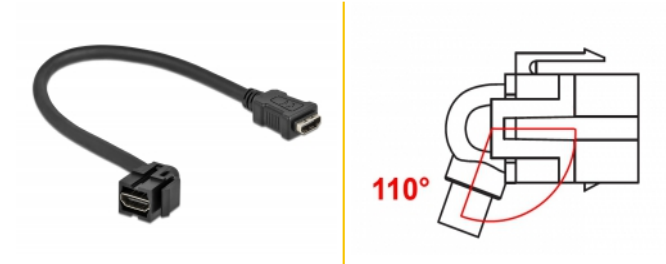

Delock Μονάδα Keystone HDMI θηλυκό 110° > HDMI θηλυκό με καλώδιο μαύρο

Περιγραφή

Αυτή η μονάδα από τη Delock μπορεί να χρησιμοποιηθεί για την επέκταση π.χ. ενός καλωδίου HDMI. Με τυποποιημένες διαστάσεις μπορεί να χρησιμοποιηθεί για την εύκολη συμπληρωματική στερέωση σε π.χ. πίνακα ηλεκτρικών συνδέσεων Keystone, πλάκα πρόσοψης ή κουτί στερέωσης επιφάνειας. Το κοντό καλώδιο με γωνίες έχει μικρό βάθος στερέωσης και επιτρέπει την εγκατάσταση για εξοικονόμηση χώρου σε δυσπρόσιτα σημεία, σε εξοπλισμό ή αγωγούς καλωδίων.

30 cm

Αρ. προϊόντος 86853

EAN: 4043619868537

Χώρα προέλευσης: China

Συσκευασία: Τσαντάκι με φερμουάρ

Χαρακτηριστικά

- Συνδετήρας:
 - 1 x HDMI-A θηλυκό >
 - 1 x HDMI-A θηλυκό
- Επιχρυσωμένες επαφές
- Για θύρες Keystone με 19,2 x 14,9 mm
- Μήκος συμπεριλ. συνδέσμου: περ. 30 cm

Απαιτήσεις συστήματος

- Μια ελεύθερη αρσενική θύρα HDMI-A

Περιεχόμενα συσκευασίας

- Μονάδα Keystone με καλώδιο

Εικόνες

General

Mounting type:	Μονάδα Keystone
----------------	-----------------

Interface

Εξωτερικά:	1 x HDMI θηλυκό
Εσωτερικός:	1 x HDMI θηλυκό

Physical characteristics

Περίβλημα Χρώμα:	μαύρο
Cable length incl. connector:	30 cm