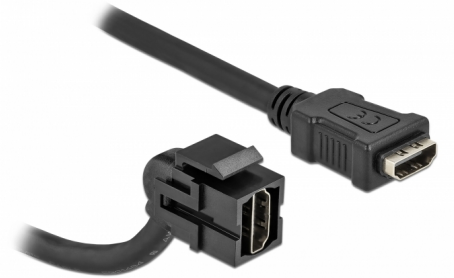

Delock Μονάδα Keystone HDMI θηλυκό 110° > HDMI θηλυκό με καλώδιο μαύρο

Περιγραφή

Αυτή η μονάδα από τη Delock μπορεί να χρησιμοποιηθεί για την επέκταση π.χ. ενός καλωδίου HDMI. Με τυποποιημένες διαστάσεις μπορεί να χρησιμοποιηθεί για την εύκολη συμπληρωματική στερέωση σε π.χ. πίνακα ηλεκτρικών συνδέσεων Keystone, πλάκα πρόσοψης ή κουτί στερέωσης επιφάνειας. Το κοντό καλώδιο με γωνίες έχει μικρό βάθος στερέωσης και επιτρέπει την εγκατάσταση για εξοικονόμηση χώρου σε δυσπρόσιτα σημεία, σε εξοπλισμό ή αγωγούς καλωδίων.

30 cm

Αρ. προϊόντος 86853

EAN: 4043619868537

Χώρα προέλευσης: China

Συσκευασία: Τσαντάκι με φερμουάρ

Προδιαγραφές

- Συνδετήρας:
 - 1 x HDMI-A θηλυκό >
 - 1 x HDMI-A θηλυκό
- Επιχρυσωμένες επαφές
- Για θύρες Keystone με 19,2 x 14,9 mm
- Μήκος συμπεριλ. συνδέσμου: περ. 30 cm

Απαιτήσεις συστήματος

- Μια ελεύθερη αρσενική θύρα HDMI-A

Περιεχόμενα συσκευασίας

- Μονάδα Keystone με καλώδιο

Εικόνες

General

Mounting type:	Μονάδα Keystone
----------------	-----------------

Interface

Εξωτερικά:	1 x HDMI θηλυκό
Εσωτερικός:	1 x HDMI θηλυκό

Physical characteristics

Περίβλημα Χρώμα:	μαύρο
Cable length incl. connector:	30 cm