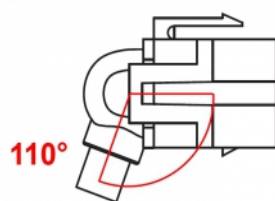

Delock Μονάδα Keystone HDMI θηλυκό 110° > HDMI θηλυκό με καλώδιο μαύρο

Περιγραφή

Αυτή η μονάδα από τη Delock μπορεί να χρησιμοποιηθεί για την επέκταση π.χ. ενός καλωδίου HDMI. Με τυποποιημένες διαστάσεις μπορεί να χρησιμοποιηθεί για την εύκολη συμπληρωματική στερέωση σε π.χ. πίνακα ηλεκτρικών συνδέσεων Keystone, πλάκα πρόσοψης ή κουτί στερέωσης επιφάνειας. Το κοντό καλώδιο με γωνίες έχει μικρό βάθος στερέωσης και επιτρέπει την εγκατάσταση για εξοικονόμηση χώρου σε δυσπρόσιτα σημεία, σε εξοπλισμό ή αγωγούς καλωδίων.

**30 cm**

Χαρακτηριστικά

- Συνδετήρας:
 - 1 x HDMI-A θηλυκό >
 - 1 x HDMI-A θηλυκό
- Επιχρυσωμένες επαφές
- Για θύρες Keystone με 19,2 x 14,9 mm
- Μήκος συμπεριλ. συνδέσμου: περ. 30 cm

Απαιτήσεις συστήματος

- Μια ελεύθερη αρσενική θύρα HDMI-A

Περιεχόμενα συσκευασίας

- Μονάδα Keystone με καλώδιο

Αρ. προϊόντος 86853

EAN: 4043619868537

Χώρα προέλευσης: China

Συσκευασία: Τσαντάκι με φερμουάρ

Εικόνες

General	
Mounting type:	Μονάδα Keystone
Interface	
Εξωτερικά:	1 x HDMI θηλυκό
Εσωτερικός:	1 x HDMI θηλυκό
Physical characteristics	
Περιβλήμα Χρώμα:	μαύρο
Cable length incl. connector:	30 cm