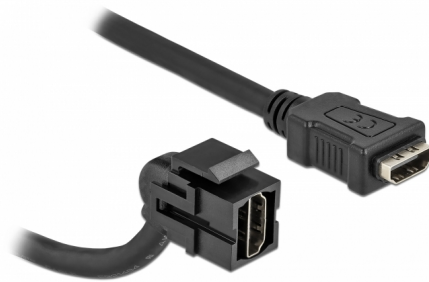

Delock Μονάδα Keystone HDMI θηλυκό 110° > HDMI θηλυκό με καλώδιο μαύρο

Περιγραφή

Αυτή η μονάδα από τη Delock μπορεί να χρησιμοποιηθεί για την επέκταση π.χ. ενός καλωδίου HDMI. Με τυποποιημένες διαστάσεις μπορεί να χρησιμοποιηθεί για την εύκολη συμπληρωματική στερέωση σε π.χ. πίνακα ηλεκτρικών συνδέσεων Keystone, πλάκα πρόσοψης ή κουτί στερέωσης επιφάνειας. Το κοντό καλώδιο με γωνίες έχει μικρό βάθος στερέωσης και επιτρέπει την εγκατάσταση για εξοικονόμηση χώρου σε δυσπρόσιτα σημεία, σε εξοπλισμό ή αγωγούς καλωδίων.

30 cm

Αρ. προϊόντος 86853

EAN: 4043619868537

Χώρα προέλευσης: China

Συσκευασία: Τσαντάκι με φερμουάρ

Χαρακτηριστικά

- Συνδετήρας:
 - 1 x HDMI-A θηλυκό >
 - 1 x HDMI-A θηλυκό
- Επιχρυσωμένες επαφές
- Για θύρες Keystone με 19,2 x 14,9 mm
- Μήκος συμπεριλ. συνδέσμου: περ. 30 cm

Απαιτήσεις συστήματος

- Μια ελεύθερη αρσενική θύρα HDMI-A

Περιεχόμενα συσκευασίας

- Μονάδα Keystone με καλώδιο

Εικόνες

General

Mounting type:	Μονάδα Keystone
----------------	-----------------

Interface

Εξωτερικά:	1 x HDMI θηλυκό
Εσωτερικός:	1 x HDMI θηλυκό

Physical characteristics

Περίβλημα Χρώμα:	μαύρο
Cable length incl. connector:	30 cm