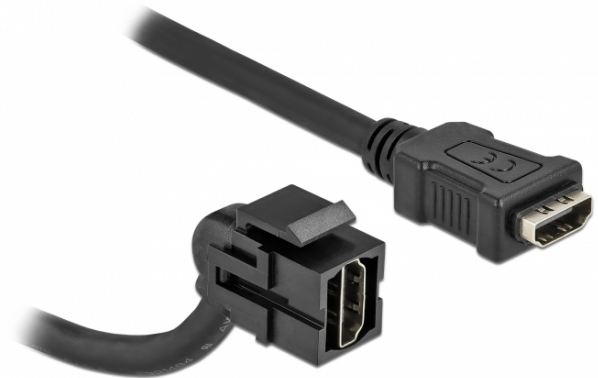

Delock Μονάδα Keystone HDMI θηλυκό 110° > HDMI θηλυκό με καλώδιο μαύρο

Περιγραφή

Αυτή η μονάδα από τη Delock μπορεί να χρησιμοποιηθεί για την επέκταση π.χ. ενός καλωδίου HDMI. Με τυποποιημένες διαστάσεις μπορεί να χρησιμοποιηθεί για την εύκολη συμπληρωματική στερέωση σε π.χ. πίνακα ηλεκτρικών συνδέσεων Keystone, πλάκα πρόσοψης ή κουτί στερέωσης επιφάνειας. Το κοντό καλώδιο με γωνίες έχει μικρό βάθος στερέωσης και επιτρέπει την εγκατάσταση για εξοικονόμηση χώρου σε δυσπρόσιτα σημεία, σε εξοπλισμό ή αγωγούς καλωδίων.

**30 cm**

Χαρακτηριστικά

- Συνδετήρας:
 - 1 x HDMI-A θηλυκό >
 - 1 x HDMI-A θηλυκό
- Επιχρυσωμένες επαφές
- Για θύρες Keystone με 19,2 x 14,9 mm
- Μήκος συμπεριλ. συνδέσμου: περ. 30 cm

Απαιτήσεις συστήματος

- Μια ελεύθερη αρσενική θύρα HDMI-A

Περιεχόμενα συσκευασίας

- Μονάδα Keystone με καλώδιο

Αρ. προϊόντος 86853

EAN: 4043619868537

Χώρα προέλευσης: China

Συσκευασία: Τσαντάκι με φερμουάρ

Εικόνες

General	
Mounting type:	Μονάδα Keystone
Interface	
Εξωτερικά:	1 x HDMI θηλυκό
Εσωτερικός:	1 x HDMI θηλυκό
Physical characteristics	
Περιβλήμα Χρώμα:	μαύρο
Cable length incl. connector:	30 cm