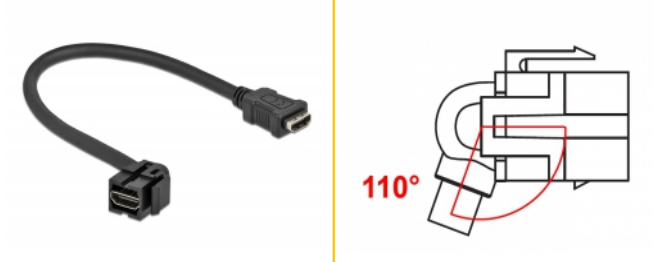

Delock Μονάδα Keystone HDMI θηλυκό 110° > HDMI θηλυκό με καλώδιο μαύρο

Περιγραφή

Αυτή η μονάδα από τη Delock μπορεί να χρησιμοποιηθεί για την επέκταση π.χ. ενός καλωδίου HDMI. Με τυποποιημένες διαστάσεις μπορεί να χρησιμοποιηθεί για την εύκολη συμπληρωματική στερέωση σε π.χ. πίνακα ηλεκτρικών συνδέσεων Keystone, πλάκα πρόσοψης ή κουτί στερέωσης επιφάνειας. Το κοντό καλώδιο με γωνίες έχει μικρό βάθος στερέωσης και επιτρέπει την εγκατάσταση για εξοικονόμηση χώρου σε δυσπρόσιτα σημεία, σε εξοπλισμό ή αγωγούς καλωδίων.

30 cm

Αρ. προϊόντος 86853

EAN: 4043619868537

Χώρα προέλευσης: China

Συσκευασία: Τσαντάκι με φερμουάρ

Προδιαγραφές

- Συνδετήρας:
 - 1 x HDMI-A θηλυκό >
 - 1 x HDMI-A θηλυκό
- Επιχρυσωμένες επαφές
- Για θύρες Keystone με 19,2 x 14,9 mm
- Μήκος συμπεριλ. συνδέσμου: περ. 30 cm

Απαιτήσεις συστήματος

- Μια ελεύθερη αρσενική θύρα HDMI-A

Περιεχόμενα συσκευασίας

- Μονάδα Keystone με καλώδιο

Εικόνες

General

Mounting type:	Μονάδα Keystone
----------------	-----------------

Interface

Εξωτερικά:	1 x HDMI θηλυκό
Εσωτερικός:	1 x HDMI θηλυκό

Physical characteristics

Περίβλημα Χρώμα:	μαύρο
Cable length incl. connector:	30 cm