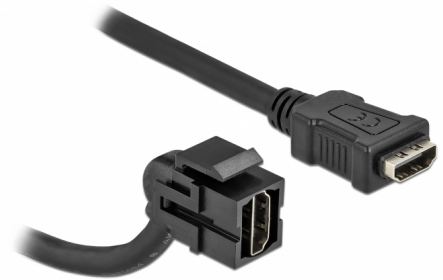

Delock Module Keystone HDMI femelle 110° > HDMI femelle avec câble noir

Description

Ce module Delock peut être utilisé pour étendre notamment un câble HDMI. Avec ses dimensions normalisées, il peut être utilisé pour un montage facile par encliquetage, notamment dans un panneau de brassage Keystone, une plaque frontale ou un boîtier à montage en surface. Le câble coudé court présente une faible profondeur de montage et permet une installation à gain de place dans des emplacements difficiles à atteindre dans un équipement ou dans des conduites de câbles.

30 cm

N° produit 86853

EAN: 4043619868537

Pays d'origine: China

Emballage: Sac polyvalent à fermeture éclair

Détails techniques

- Connecteurs :
 - 1 x HDMI-A femelle >
 - 1 x HDMI-A femelle
- Contacts plaqués or
- Pour ports Keystone 19,2 x 14,9 mm
- Longueur, cordon incl. : env. 30 cm

Configuration système requise

- Un port HDMI-A mâle libre

Contenu de l'emballage

- Module Keystone avec câble

Image

General

Mounting type:	Module Keystone
----------------	-----------------

Interface

Externe:	1 x HDMI femelle
Interne:	1 x HDMI femelle

Physical characteristics

Boitier couleur:	noir
Cable length incl. connector:	30 cm