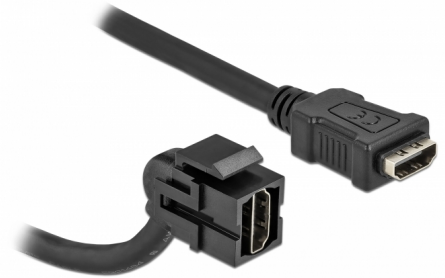

Delock Module Keystone HDMI femelle 110° > HDMI femelle avec câble noir

Description

Ce module Delock peut être utilisé pour étendre notamment un câble HDMI. Avec ses dimensions normalisées, il peut être utilisé pour un montage facile par encliquetage, notamment dans un panneau de brassage Keystone, une plaque frontale ou un boîtier à montage en surface. Le câble coudé court présente une faible profondeur de montage et permet une installation à gain de place dans des emplacements difficiles à atteindre dans un équipement ou dans des conduites de câbles.

30 cm

N° produit 86853

EAN: 4043619868537

Pays d'origine: China

Emballage: Sac polyvalent à fermeture éclair

Spécifications techniques

- Connecteurs :
 - 1 x HDMI-A femelle >
 - 1 x HDMI-A femelle
- Contacts plaqués or
- Pour ports Keystone 19,2 x 14,9 mm
- Longueur, cordon incl. : env. 30 cm

Configuration système requise

- Un port HDMI-A mâle libre

Contenu de l'emballage

- Module Keystone avec câble

Image

General

Mounting type:	Module Keystone
----------------	-----------------

Interface

Externe:	1 x HDMI femelle
Interne:	1 x HDMI femelle

Physical characteristics

Boitier couleur:	noir
Cable length incl. connector:	30 cm