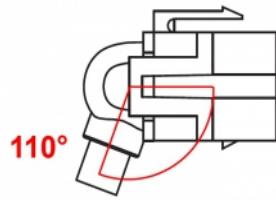

Delock Module Keystone HDMI femelle 110° > HDMI femelle avec câble noir

Description

Ce module Delock peut être utilisé pour étendre notamment un câble HDMI. Avec ses dimensions normalisées, il peut être utilisé pour un montage facile par encliquetage, notamment dans un panneau de brassage Keystone, une plaque frontale ou un boîtier à montage en surface. Le câble coudé court présente une faible profondeur de montage et permet une installation à gain de place dans des emplacements difficiles à atteindre dans un équipement ou dans des conduites de câbles.

30 cm

N° produit 86853

EAN: 4043619868537

Pays d'origine: China

Emballage: Sac polyvalent à fermeture éclair

Spécifications techniques

- Connecteurs :
 - 1 x HDMI-A femelle >
 - 1 x HDMI-A femelle
- Contacts plaqués or
- Pour ports Keystone 19,2 x 14,9 mm
- Longueur, cordon incl. : env. 30 cm

Configuration système requise

- Un port HDMI-A mâle libre

Contenu de l'emballage

- Module Keystone avec câble

Image

General

Mounting type:	Module Keystone
----------------	-----------------

Interface

Externe:	1 x HDMI femelle
Interne:	1 x HDMI femelle

Physical characteristics

Boitier couleur:	noir
Cable length incl. connector:	30 cm