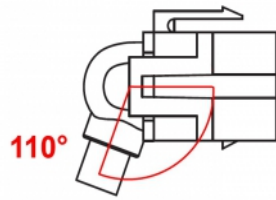

Delock Module Keystone HDMI femelle 110° > HDMI femelle avec câble noir

Description

Ce module Delock peut être utilisé pour étendre notamment un câble HDMI. Avec ses dimensions normalisées, il peut être utilisé pour un montage facile par encliquetage, notamment dans un panneau de brassage Keystone, une plaque frontale ou un boîtier à montage en surface. Le câble coudé court présente une faible profondeur de montage et permet une installation à gain de place dans des emplacements difficiles à atteindre dans un équipement ou dans des conduites de câbles.

30 cm

N° produit 86853

EAN: 4043619868537

Pays d'origine: China

Emballage: Sac polyvalent à fermeture éclair

Détails techniques

- Connecteurs :
 - 1 x HDMI-A femelle >
 - 1 x HDMI-A femelle
- Contacts plaqués or
- Pour ports Keystone 19,2 x 14,9 mm
- Longueur, cordon incl. : env. 30 cm

Configuration système requise

- Un port HDMI-A mâle libre

Contenu de l'emballage

- Module Keystone avec câble

Image

General

Mounting type:	Module Keystone
----------------	-----------------

Interface

Externe:	1 x HDMI femelle
Interne:	1 x HDMI femelle

Physical characteristics

Boitier couleur:	noir
Cable length incl. connector:	30 cm