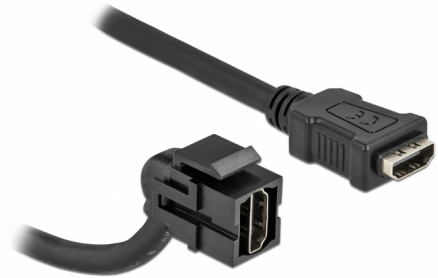

Delock Módulo Keystone HDMI hembra 110° > HDMI hembra con cable negro

Descripción

Este módulo de Delock se puede utilizar para extender, por ejemplo, un cable HDMI. Con sus dimensiones estandarizadas se puede utilizar para una instalación de encaje sencilla en, por ejemplo, un panel de conexiones, una placa frontal o una caja de instalación en superficie. El cable corto y sesgado tiene una pequeña profundidad para instalación y permite ahorrar espacio en dicha instalación en lugares de difícil acceso en equipos o en conductos de cables.

30 cm

Número de elemento 86853

EAN: 4043619868537

Pais de origen: China

Paquete: Bolsa de plástico con cremallera

Detalles técnicos

- Conectores:
 - 1 x HDMI-A hembra >
 - 1 x HDMI-A hembra
- Contactos bañados en oro
- Para puertos de conexiones con 19,2 x 14,9 mm
- Longitud incluido conectores: aprox. 30 cm

Requisitos del sistema

- Puerto macho HDMI-A disponible

Contenido del paquete

- Módulo Keystone con cable

Image

General

Mounting type:	Módulo de conexiones
----------------	----------------------

Interface

Externo:	1 x HDMI hembra
Interno:	1 x HDMI hembra

Physical characteristics

Carcasa color:	negro
Cable length incl. connector:	30 cm