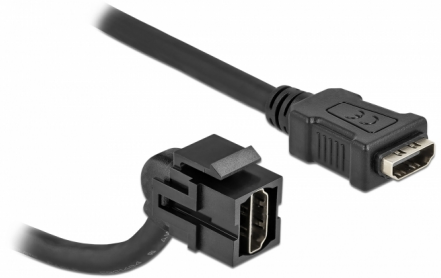

# Delock Módulo Keystone HDMI hembra 110° > HDMI hembra con cable negro

## Descripción

Este módulo de Delock se puede utilizar para extender, por ejemplo, un cable HDMI. Con sus dimensiones estandarizadas se puede utilizar para una instalación de encaje sencilla en, por ejemplo, un panel de conexiones, una placa frontal o una caja de instalación en superficie. El cable corto y sesgado tiene una pequeña profundidad para instalación y permite ahorrar espacio en dicha instalación en lugares de difícil acceso en equipos o en conductos de cables.

## Especificación técnica

- Conectores:
  - 1 x HDMI-A hembra >
  - 1 x HDMI-A hembra
- Contactos bañados en oro
- Para puertos de conexiones con 19,2 x 14,9 mm
- Longitud incluido conectores: aprox. 30 cm

## Physical characteristics

Carcasa color:	negro
Cable length incl. connector:	30 cm