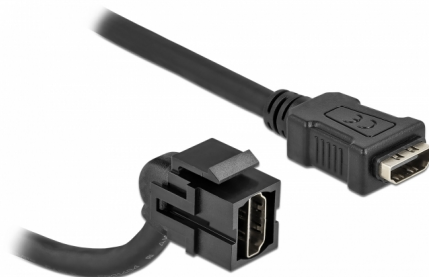

Delock Keystone modul HDMI samice 110° > HDMI samice s kabelem černá

Popis

Tento modul od Delocku může být použit k prodloužení např. kabelu HDMI. Díky jeho normalizovaným rozměrům může být použit pro snadnou montáž např. do Keystone patchpanelové lišty nebo montážní krabice. Krátký, úhlový kabel má malou montážní hloubku a umožňuje prostorově úspornou montáž v obtížně přístupných místech v zařízeních nebo v kabelových průchodkách.

30 cm

Číslo produktu 86853

EAN: 4043619868537

Země původu: China

Balení: Plastová taška se zipem

Specifikace

- Konektor:
 - 1 x HDMI-A samice >
 - 1 x HDMI-A samice
- Pozlacené kontakty
- Pro porty Keystone s 19,2 x 14,9 mm
- Délka včetně konektorů cca. 30 cm

Systémové požadavky

- Volný port HDMI-A samec

Obsah balení

- Keyston modul s kabelem

Příslušenství

General

Mounting type:	Keystone modul
----------------	----------------

Interface

Externí:	1 x HDMI samice
Interní:	1 x HDMI samice

Physical characteristics

Pouzdro barva:	černá
Cable length incl. connector:	30 cm