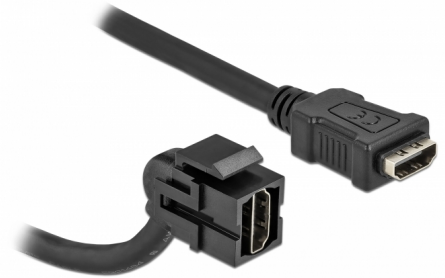

Delock Keystone modul HDMI samice 110° > HDMI samice s kabelem černá

Popis

Tento modul od Delocku může být použit k prodloužení např. kabelu HDMI. Díky jeho normalizovaným rozměrům může být použit pro snadnou montáž např. do Keystone patchpanelové lišty nebo montážní krabice. Krátký, úhlový kabel má malou montážní hloubku a umožňuje prostorově úspornou montáž v obtížně přístupných místech v zařízeních nebo v kabelových průchodkách.

30 cm

Číslo produktu 86853

EAN: 4043619868537

Země původu: China

Balení: Plastová taška se zipem

Technické detaily

- Konektor:
 - 1 x HDMI-A samice >
 - 1 x HDMI-A samice
- Pozlacené kontakty
- Pro porty Keystone s 19,2 x 14,9 mm
- Délka včetně konektorů cca. 30 cm

Systemové požadavky

- Volný port HDMI-A samec

Obsah balení

- Keyston modul s kabelem

Příslušenství

General

Mounting type:	Keystone modul
----------------	----------------

Interface

Externí:	1 x HDMI samice
Interní:	1 x HDMI samice

Physical characteristics

Pouzdro barva:	černá
Cable length incl. connector:	30 cm