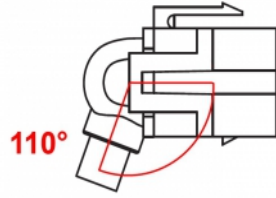

Delock Keystone modul HDMI samice 110° > HDMI samice s kabelem černá

Popis

Tento modul od Delocku může být použit k prodloužení např. kabelu HDMI. Díky jeho normalizovaným rozměrům může být použit pro snadnou montáž např. do Keystone patchpanelové lišty nebo montážní krabice. Krátký, úhlový kabel má malou montážní hloubku a umožňuje prostorově úspornou montáž v obtížně přístupných místech v zařízeních nebo v kabelových průchodkách.

30 cm

Číslo produktu 86853

EAN: 4043619868537

Země původu: China

Balení: Plastová taška se zipem

Specifikace

- Konektor:
 - 1 x HDMI-A samice >
 - 1 x HDMI-A samice
- Pozlacené kontakty
- Pro porty Keystone s 19,2 x 14,9 mm
- Délka včetně konektorů cca. 30 cm

Systémové požadavky

- Volný port HDMI-A samec

Obsah balení

- Keyston modul s kabelem

Příslušenství

General

Mounting type:	Keystone modul
----------------	----------------

Interface

Externí:	1 x HDMI samice
Interní:	1 x HDMI samice

Physical characteristics

Pouzdro barva:	černá
Cable length incl. connector:	30 cm