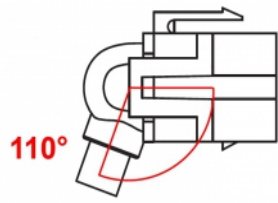

Delock Keystone modul HDMI samice 110° > HDMI samice s kabelem černá

Popis

Tento modul od Delocku může být použit k prodloužení např. kabelu HDMI. Díky jeho normalizovaným rozměrům může být použit pro snadnou montáž např. do Keystone patchpanelové lišty nebo montážní krabice. Krátký, úhlový kabel má malou montážní hloubku a umožňuje prostorově úspornou montáž v obtížně přístupných místech v zařízeních nebo v kabelových průchodkách.

30 cm

Číslo produktu 86853

EAN: 4043619868537

Země původu: China

Balení: Plastová taška se zipem

Technické detaily

- Konektor:
 - 1 x HDMI-A samice >
 - 1 x HDMI-A samice
- Pozlacené kontakty
- Pro porty Keystone s 19,2 x 14,9 mm
- Délka včetně konektorů cca. 30 cm

Systemové požadavky

- Volný port HDMI-A samec

Obsah balení

- Keyston modul s kabelem

Příslušenství

General

Mounting type:	Keystone modul
----------------	----------------

Interface

Externí:	1 x HDMI samice
Interní:	1 x HDMI samice

Physical characteristics

Pouzdro barva:	černá
Cable length incl. connector:	30 cm