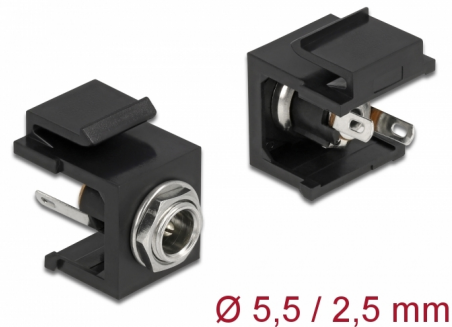

Delock Keystone-modul DC 5,5 x 2,5 mm hona svart

Beskrivning

DC hona för chassimontering från Delock kan installeras eller kablas i ett hölje eller en enhet för att mata den med ström. Tack vare sina standardmått kan den användas för enkel montering som knäpps på plats i t.ex. en Keystone-patchpanel, frontplatta eller extern monteringsbox.

Artikelnummer 86850

EAN: 4043619868506

Ursprungsland: Taiwan,
Republic of China

Paket: Zippåse

Specifikationer

- Anslutning:
extern: 1 x DC 5,5 x 2,5 mm hona
intern: 3 x lödningsanslutning
- Effektklass: 30 V / 3 A
- För Keystone-portar med 19,2 x 14,9 mm
- Färg: svart
- Längd framför panelen: ca. 3,5 mm
- Mått (LxBxH): ca 20,7 x 16,3 x 22,0 mm

Paketets innehåll

- Keystone-modul

General

| | |
|----------------|----------------|
| Mounting type: | Keystone-modul |
|----------------|----------------|

Interface

| | |
|---------|--------------------------------|
| Extern: | 1 x DC jack 5.5 x 2.5 mm |
| Intern: | 3 x solder connector for cable |

Physical characteristics

| | |
|-------------|---------|
| Hölje färg: | svart |
| Längd: | 22,0 mm |
| Width: | 20,7 mm |
| Height: | 16,3 mm |