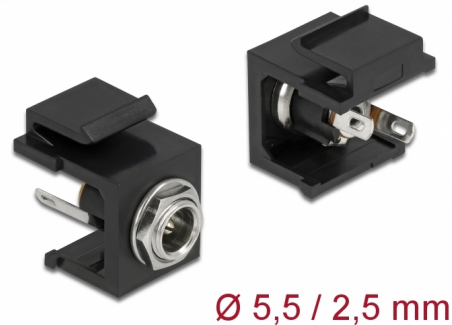

# Delock Keystone-modul DC 5,5 x 2,5 mm hona svart

## Beskrivning

DC hona för chassimontering från Delock kan installeras eller kablas i ett hölje eller en enhet för att mata den med ström. Tack vare sina standardmått kan den användas för enkel montering som knäpps på plats i t.ex. en Keystone-patchpanel, frontplatta eller extern monteringsbox.

## Specifikationer

- Anslutning:  
extern: 1 x DC 5,5 x 2,5 mm hona  
intern: 3 x lödningsanslutning
- Effektklass: 30 V / 3 A
- För Keystone-portar med 19,2 x 14,9 mm
- Färg: svart
- Längd framför panelen: ca. 3,5 mm
- Mått (LxBxH): ca 20,7 x 16,3 x 22,0 mm

## Physical characteristics

Hölje färg:	svart
Längd:	22,0 mm
Width:	20,7 mm
Height:	16,3 mm