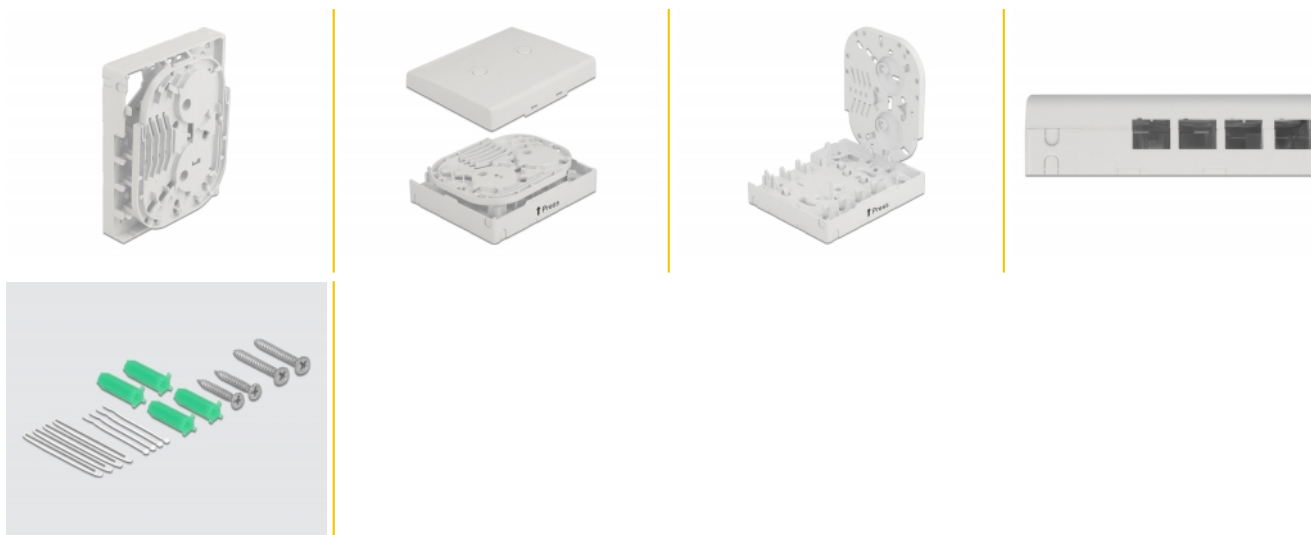

Delock Fehér száloptikai csatlakozódoboz falra szereléshez 4 db SC Simplex vagy LC Duplex-hez

Leírás

Ez a Delock száloptikai csatlakozódoboz falra szerelhető, és akár négy SC Simplex vagy LC Duplex száloptikai kapcsoló helyezhető el benne.

Tételszám 86843

EAN: 4043619868438

Származási hely: China

Csomag: Zárható
műanyag tasak

Műszaki adatok

- 4 bemenet SC Simplex vagy LC Duplex kötésekhez
- Fali rögzítés:
 - 2 x illesztő nyílás
 - Rögzítési furatátmérő: 7 mm
 - Csavarnyílás magassága: kb. 60 mm
- Borítva jelzett dugaszokkal
- Védő pattintás
- Szín: fehér
- Anyaga: ABS
- Méretek (HxSzxM): kb. 100 x 83 x 32 mm

A csomag tartalma

- Optikai rostkapcsoló doboz
- 4 x hőre zsugorodó kötészédelem
- 4 x csavar
- 4 x tipli

- 4 x kábelkötegelő

Képek

Physical characteristics

Készült:	ABS
Hosszúság:	100 mm
Width:	83 mm
Height:	32 mm
Szín:	fehér
Rögzítési furatátmérő:	7 mm