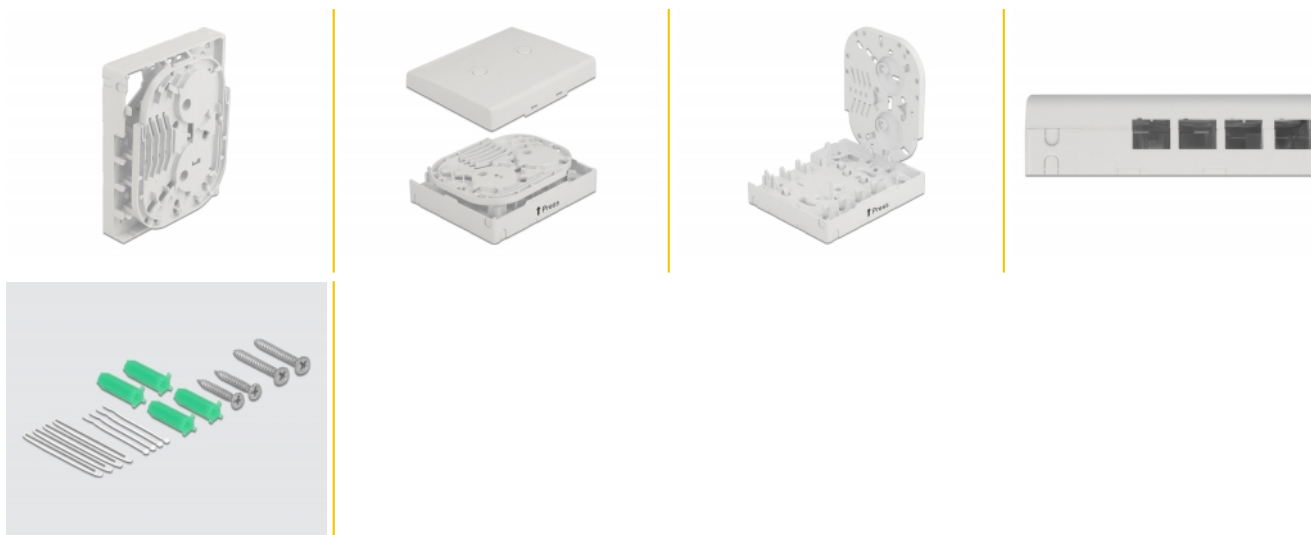

Delock Cutie de conectare fibră optică pentru montare pe perete, pentru 4 x SC Simplex sau LC Duplex, alb

Descriere scurta

Această cutie de conectare cu fibră optică de la Delock poate fi utilizată pentru amplasarea a până la patru cuplaje de fibre optice SC Simplex sau LC Duplex și poate fi montată pe perete.

Nr. 86843

EAN: 4043619868438

Țara de origine: China

Pachet: Pungă din plastic
cu închidere tip fermoar

Detalii tehnice

- 4 sloturi pentru cuplajele SC Simplex sau LC Duplex
- Montare pe perete:
 - 2 găuri de montare
 - Diametrul orificiului de montare: 7 mm
 - Distanță orificiu șurub: cca 60 mm
- Cutie cu placă indicatoare
- Flip de protecție
- Culoare: alb
- Material: ABS
- Dimensiunii (LxIxÎ): aprox. 100 x 83 x 32 mm

Pachetul contine

- Cutie de conectare cu fibră optică
- 4 x tuburi de protecție sudură
- 4 x șuruburi
- 4 x pene de fixare

- 4 x bridă din plastic

Imagini

Physical characteristics

Material:	ABS
Lungime:	100 mm
Width:	83 mm
Height:	32 mm
Colour:	alb
Diametrul orificiului de montare:	7 mm