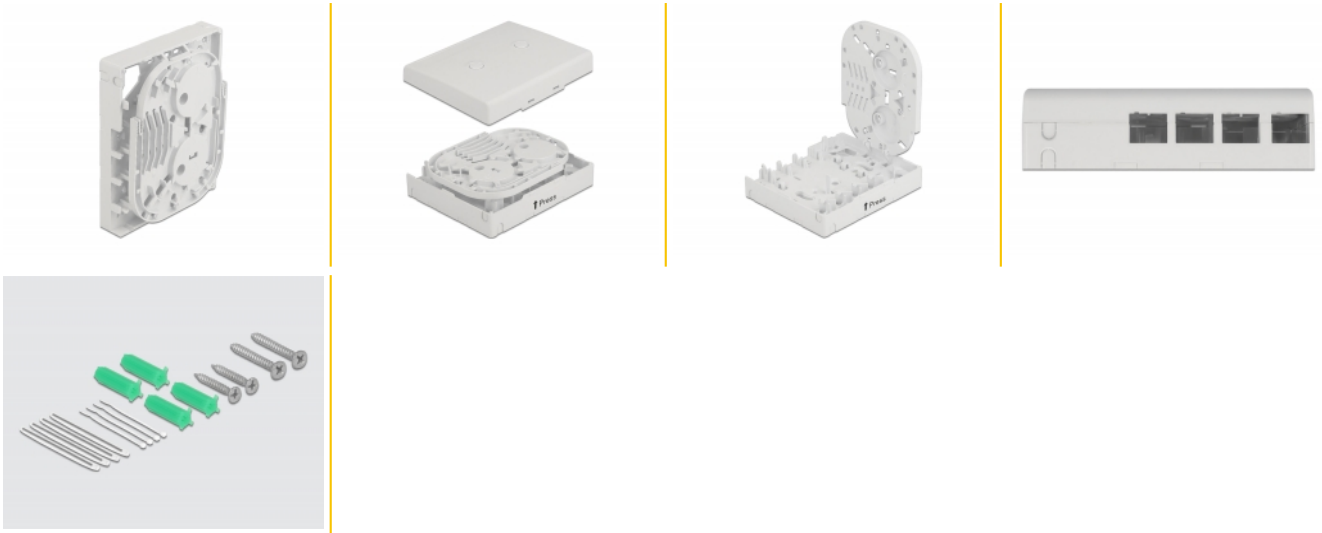

Delock Optyczna skrzynka rozdzielcza naścienna, na 4 x SC Simplex bądź LC Duplex, biała

Opis

Optyczna skrzynka rozdzielcza Delock może być wykorzystana do montażu naściennego i zmieści do cztery SC Simplex lub LC Duplex złączy światłowodowych.

Numer artykułu 86843

EAN: 4043619868438

Kraj pochodzenia: China

Opakowanie: Torba na zamek błyskawiczny

Szczegóły techniczne

- 4 sloty do połączeń SC Simplex lub LC Duplex
- Montaż naścienny:
 - 2 x otwory montażowe
 - Średnica otworu montażowego: 7 mm
 - Wysokość otworu na śrubkę: ok. 60 mm
- Osłona z oznaczeniami
- Zatrzask zabezpieczający
- Kolor: biały
- Materiał: ABS
- Wymiary (DxSxW): ok. 100 x 83 x 32 mm

Zawartość opakowania

- Łącznica światłowodowa
- 4 x osłona odbiornika ciepła
- 4 x śruby
- 4 x szpilka

- 4 x opaska zaciskowa

Zdjęcia

Physical characteristics

Materiał:	ABS
Długość:	100 mm
Width:	83 mm
Height:	32 mm
Kolor:	biały
Średnica otworu montażowego:	7 mm