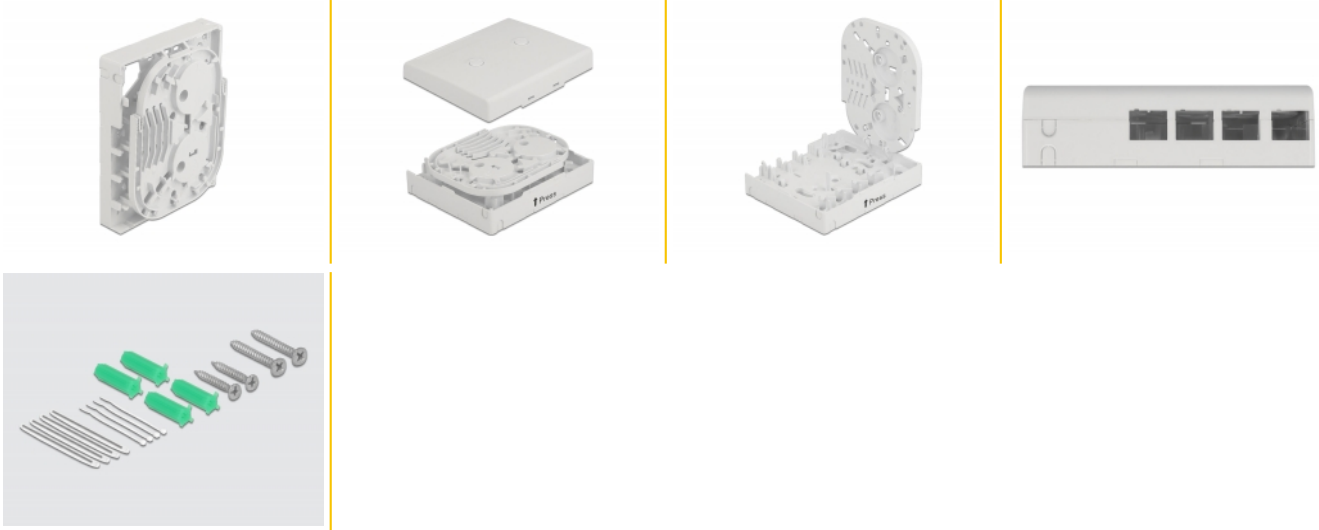

Delock Optyczna skrzynka rozdzielcza naścienna, na 4 x SC Simplex bądź LC Duplex, biała

Opis

Optyczna skrzynka rozdzielcza Delock może być wykorzystana do montażu naściennego i zmieści do cztery SC Simplex lub LC Duplex złączy światłowodowych.

Numer artykułu 86843

EAN: 4043619868438

Kraj pochodzenia: China

Opakowanie: Torba na zamek błyskawiczny

Szczegóły techniczne

- 4 sloty do połączeń SC Simplex lub LC Duplex
- Montaż naścienny:
 - 2 x otwory montażowe
 - Średnica otworu montażowego: 7 mm
 - Wysokość otworu na śrubkę: ok. 60 mm
- Osłona z oznaczeniami
- Zatrzask zabezpieczający
- Kolor: biały
- Materiał: ABS
- Wymiary (DxSxW): ok. 100 x 83 x 32 mm

Zawartość opakowania

- Łącznica światłowodowa
- 4 x osłona odbiornika ciepła
- 4 x śruby
- 4 x szpilka

- 4 x opaska zaciskowa

Zdjęcia

Physical characteristics

Materiał:	ABS
Długość:	100 mm
Width:	83 mm
Height:	32 mm
Kolor:	biały
Średnica otworu montażowego:	7 mm