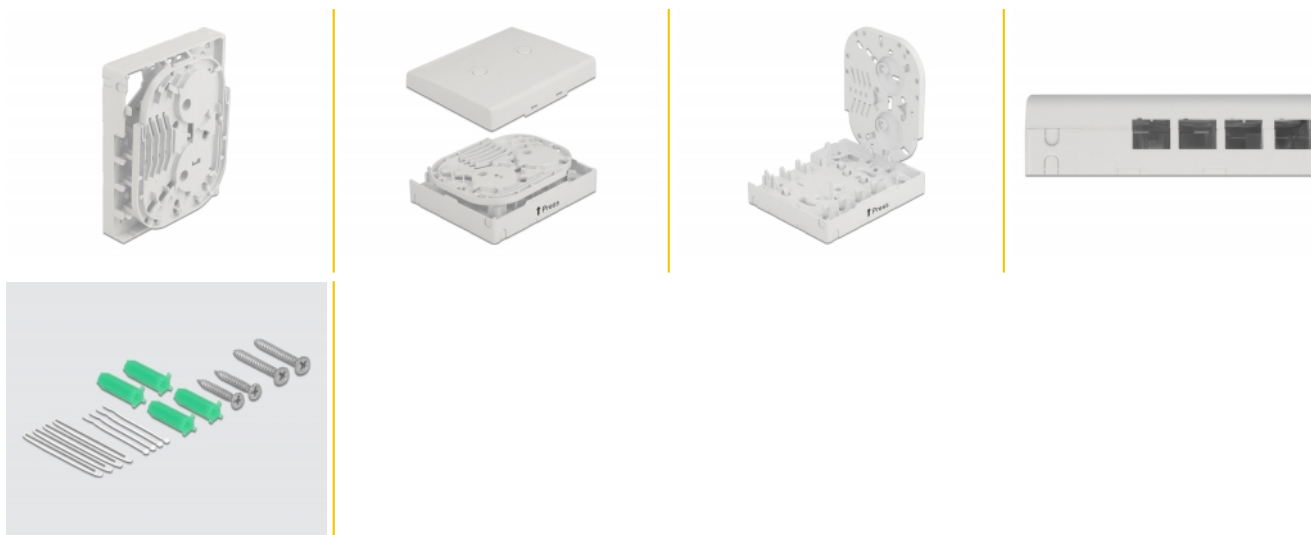

- 4 x plastična vezica

Slike