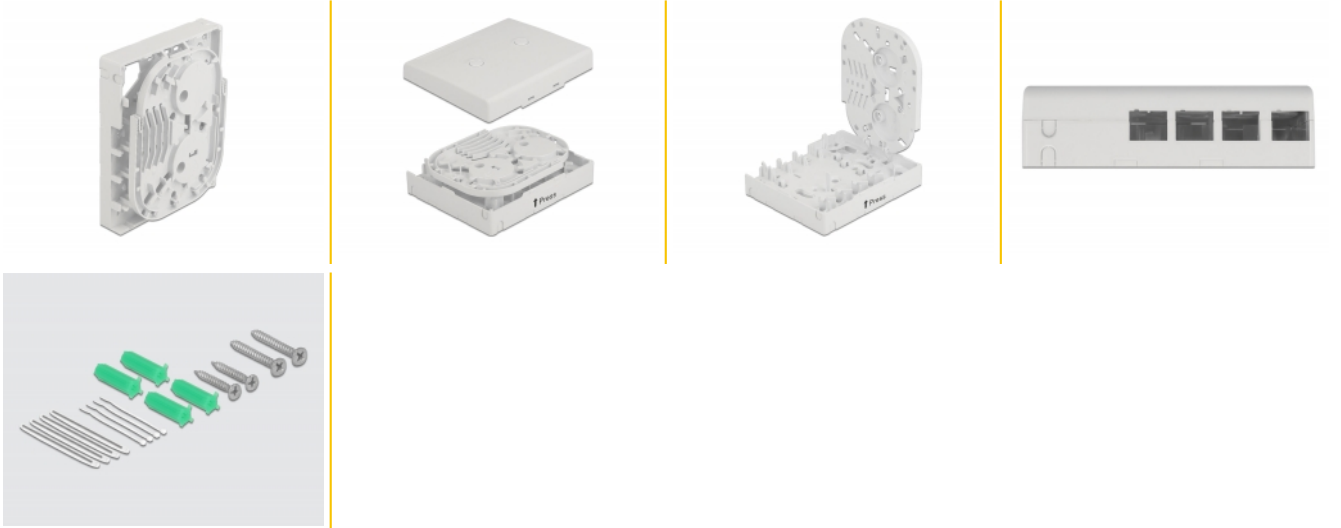

Delock Scatola di connessione in fibra ottica per il montaggio a parete per 4 x SC Simplex o LC Duplex bianco

Descrizione

Questa scatola di connessione in fibra ottica Delock può essere utilizzata per il montaggio a parete e può ospitare fino a quattro accoppiamenti in fibra ottica SC Simplex o LC Duplex.

Articolo n. 86843

EAN: 4043619868438

Paese di origine: China

Pacchetto: Sacchetto in plastica con cerniera

Dettagli tecnici

- 4 slot per attacchi SC Simplex o LC Duplex
- Montaggio a parete:
 - 2 x fori di montaggio
 - Diametro foro di montaggio: 7 mm
 - Passo del foro per vite: circa 60 mm
- Coperchio con inserto per etichetta
- Capovolgimento protettivo
- Colore: bianco
- Materiale: ABS
- Dimensioni (LxPxA): ca. 100 x 83 x 32 mm

Contenuto della confezione

- Scatola di connessione in fibra ottica
- 4 x protezione di giunzione termorestringente

- 4 x viti
- 4 x tassello
- 4 x stringicavo

Immagini

Physical characteristics

Material:	ABS
Lunghezza:	100 mm
Width:	83 mm
Height:	32 mm
Colour:	bianco
Diametro foro di montaggio:	7 mm