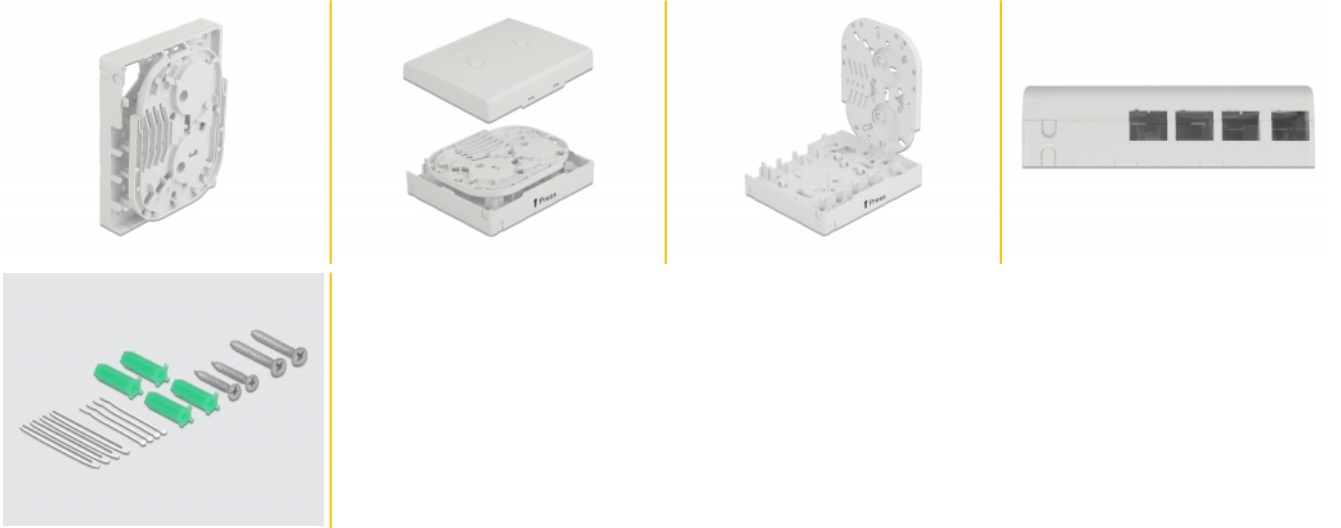

Delock Scatola di connessione in fibra ottica per il montaggio a parete per 4 x SC Simplex o LC Duplex bianco

Descrizione

Questa scatola di connessione in fibra ottica Delock può essere utilizzata per il montaggio a parete e può ospitare fino a quattro accoppiamenti in fibra ottica SC Simplex o LC Duplex.

Articolo n. 86843

EAN: 4043619868438

Paese di origine: China

Pacchetto: Sacchetto in plastica con cerniera

Dettagli tecnici

- 4 slot per attacchi SC Simplex o LC Duplex
- Montaggio a parete:
 - 2 x fori di montaggio
 - Diametro foro di montaggio: 7 mm
 - Passo del foro per vite: circa 60 mm
- Coperchio con inserto per etichetta
- Capovolgimento protettivo
- Colore: bianco
- Materiale: ABS
- Dimensioni (LxPxA): ca. 100 x 83 x 32 mm

Contenuto della confezione

- Scatola di connessione in fibra ottica
- 4 x protezione di giunzione termorestringente

- 4 x viti
- 4 x tassello
- 4 x stringicavo

Immagini

Physical characteristics

| | |
|-----------------------------|--------|
| Material: | ABS |
| Lunghezza: | 100 mm |
| Width: | 83 mm |
| Height: | 32 mm |
| Colour: | bianco |
| Diametro foro di montaggio: | 7 mm |