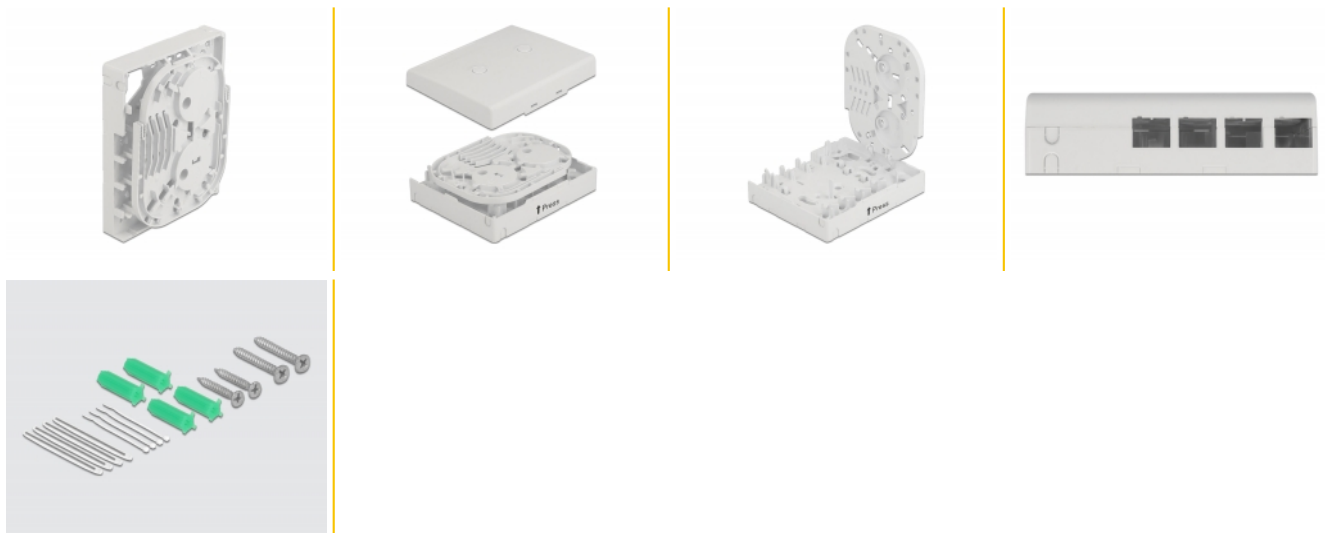

Delock Κυτίο Σύνδεσης Οπτικών Ινών για τοποθέτηση σε τοίχο για 4 x SC Simplex ή LC Duplex λευκό

Περιγραφή

Το κυτίο σύνδεσης οπτικών ινών της Delock μπορεί να χρησιμοποιηθεί για τοποθέτηση σε τοίχο και να κρατήσει έως και τέσσερις ζεύγτες οπτικών ινών SC Simplex ή LC Duplex.

Αρ. προϊόντος 86843

EAN: 4043619868438

Χώρα προέλευσης: China

Συσκευασία: Τσαντάκι με φερμουάρ

Προδιαγραφές

- 4 υποδοχές για σύζευξη SC Simplex ή LC Duplex
- Τοποθέτηση σε τοίχο:
 - 2 x οπές ανάρτησης
 - Διάμετρος εσοχής σύνδεσης : 7 mm
 - Βήμα οπής βίδας: περ. 60 mm
- Κάλυμμα με κλείστρο με ετικέτας
- Προστατευτικό κλιπ
- Χρώμα: λευκό
- Υλικό: ABS
- Διαστάσεις (ΜxΠxΥ): περ. 100 x 83 x 32 mm

Περιεχόμενα συσκευασίας

- Κουτί σύνδεσης οπτικών ινών
- 4 x θερμοσυστελλόμενο προστατευτικό συναρμογής

- 4 x βίδες
- 4 x πείρος
- 4 x Δερματικό

Εικόνες

Physical characteristics

Υλικό:	ABS
Μήκος:	100 mm
Width:	83 mm
Height:	32 mm
Χρώμα:	λευκό
Διάμετρος εσοχής σύνδεσης:	7 mm