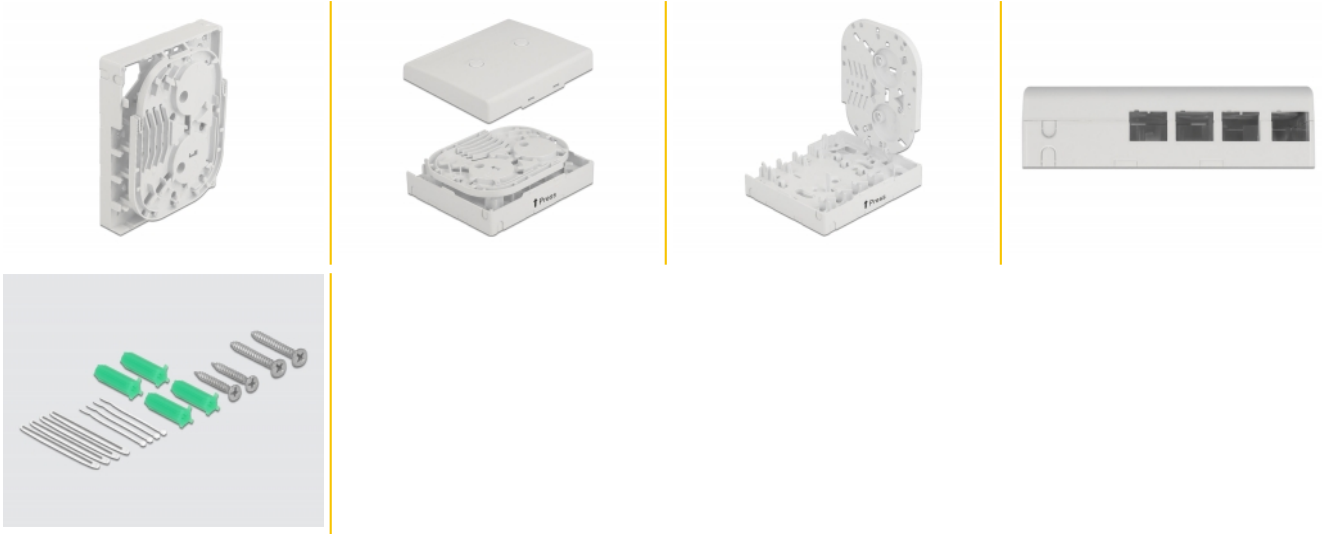

Delock Boitier de connexion de fibre optique à montage mural pour 4 x SC Simplex ou LC Duplex, blanc

Description

Ce boîtier de connexion de fibre optique de Delock peut être utilisé sur un mur et peut recevoir quatre coupleurs de SC Simplex ou LC Duplex.

N° produit 86843

EAN: 4043619868438

Pays d'origine: China

Emballage: Sac polyvalent à fermeture éclair

Détails techniques

- 4 fentes pour couplage SC Simplex ou LC Duplex
- Montage mural :
 - 2 orifices de montage
 - Diamètre d'orifice de montage : 7 mm
 - Pas du trou de vis : env. 60 mm
- Couvercle avec étiquette collante
- Abattant de protection
- Couleur : blanc
- Matériel : ABS
- Dimensions (LxlxH) : env. 100 x 83 x 32 mm

Contenu de l'emballage

- Boîtier de connexion de fibre optique

- 4 x protection thermorétractables
- 4 x vis
- 4 x chevilles
- 4 x collier de serrage

Image

Physical characteristics

Matériaux:	ABS
Longueur:	100 mm
Width:	83 mm
Height:	32 mm
Couleur:	blanc
Diamètre d'orifice de montage:	7 mm