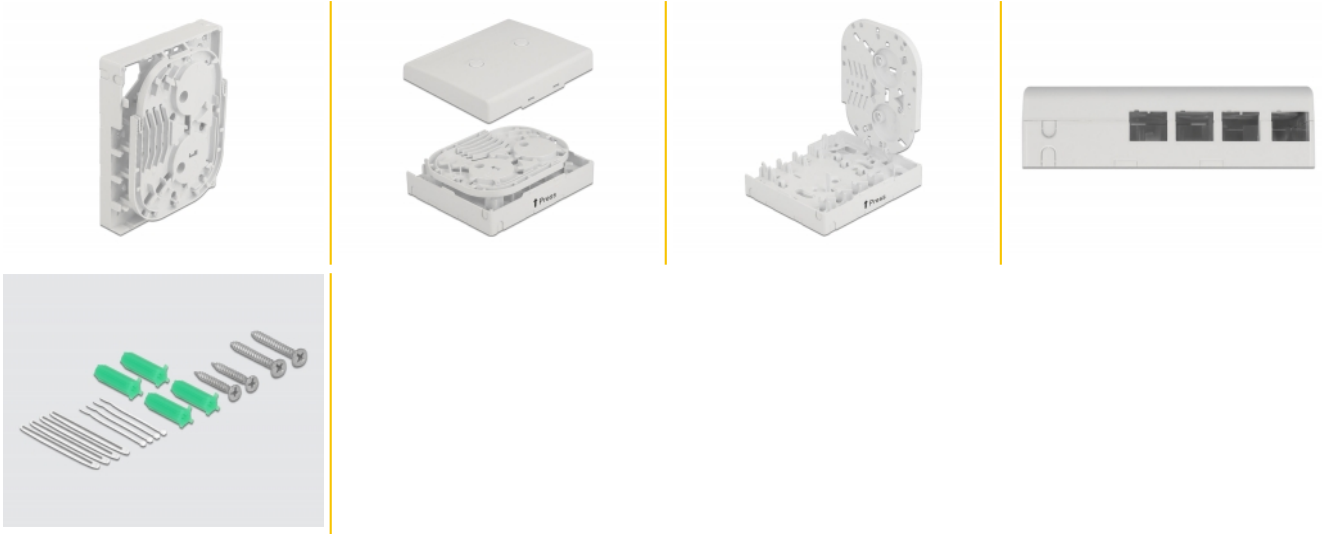

Delock Boitier de connexion de fibre optique à montage mural pour 4 x SC Simplex ou LC Duplex, blanc

Description

Ce boîtier de connexion de fibre optique de Delock peut être utilisé sur un mur et peut recevoir quatre coupleurs de SC Simplex ou LC Duplex.

N° produit 86843

EAN: 4043619868438

Pays d'origine: China

Emballage: Sac polyvalent à fermeture éclair

Détails techniques

- 4 fentes pour couplage SC Simplex ou LC Duplex
- Montage mural :
2 orifices de montage
Diamètre d'orifice de montage : 7 mm
Pas du trou de vis : env. 60 mm
- Couvercle avec étiquette collante
- Abattant de protection
- Couleur : blanc
- Matériel : ABS
- Dimensions (LxlxH) : env. 100 x 83 x 32 mm

Contenu de l'emballage

- Boîtier de connexion de fibre optique

- 4 x protection thermorétractables
- 4 x vis
- 4 x chevilles
- 4 x collier de serrage

Image

Physical characteristics

Matériaux:	ABS
Longueur:	100 mm
Width:	83 mm
Height:	32 mm
Couleur:	blanc
Diamètre d'orifice de montage:	7 mm