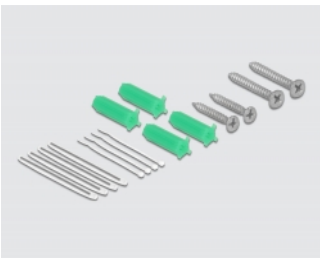

Delock Optickovláknová spojovací skříň k montáži na stěnu pro 4 x SC Simplex nebo LC Duplex, bílá

Popis

Tuto optickovláknovou spojovací skříň značky Delock lze namontovat na stěnu a umístit do ní až čtyři optickovláknové spojky SC Simplex nebo LC Duplex.

Číslo produktu 86843

EAN: 4043619868438

Země původu: China

Balení: Plastová taška se zipem

Technické detaily

- 4 sloty pro spojky SC Simplex nebo LC Duplex
- Montáž na stěnu:
 - 2 x montážní díry
 - Průměr montážní díry: 7 mm
 - Rozteč otvorů pro šroub: ca. 60 mm
- Kryt s místem na štítek
- Ochranná výklopka
- Barva: bílá
- Materiál: ABS
- Rozměry (DxŠxV): cca. 100 x 83 x 32 mm

Obsah balení

- Optická spojovací skříň
- 4 x tepelně se smršťující ochrany spojů
- 4 x šroubky
- 4 x hmoždinky

- 4 x vázací páska

Příslušenství

Physical characteristics

| | |
|-----------------------|--------|
| Materiál: | ABS |
| Délka: | 100 mm |
| Width: | 83 mm |
| Height: | 32 mm |
| Barva: | bílá |
| Průměr montážní díry: | 7 mm |