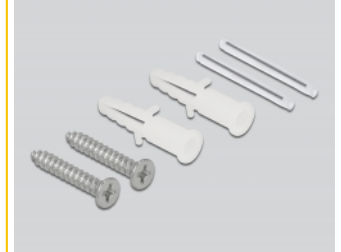

# Delock Cutie de conectare fibră optică pentru montare pe perete, pentru 2 x SC Simplex sau LC Duplex, alb

## Descriere scurta

Această cutie de conectare cu fibră optică de la Delock poate fi utilizată pentru amplasarea a până la două cuplaje de fibre optice SC Simplex sau LC Duplex și poate fi montată pe perete.

## Detalii tehnice

- 2 sloturi pentru cuplajele SC Simplex sau LC Duplex
- Montare pe perete:
  - 2 găuri de montare
  - Diametrul orificiului de montare: 7 mm
  - Distanță orificiu șurub: cca 60 mm
- Cutie cu placă indicatoare
- Flip de protecție
- Culoare: alb
- Material: ABS
- Dimensiunii (LxIxÎ): aprox. 100 x 80 x 23 mm

## Imagini

**Physical characteristics**

Material:	ABS
Lungime:	100 mm
Width:	80 mm
Height:	23 mm
Colour:	alb
Diametrul orificiului de montare:	7 mm