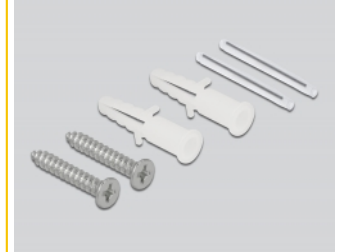

# Delock Cutie de conectare fibră optică pentru montare pe perete, pentru 2 x SC Simplex sau LC Duplex, alb

## Descriere scurta

Această cutie de conectare cu fibră optică de la Delock poate fi utilizată pentru amplasarea a până la două cuplaje de fibre optice SC Simplex sau LC Duplex și poate fi montată pe perete.

## Specification

- 2 sloturi pentru cuplajele SC Simplex sau LC Duplex
- Montare pe perete:
  - 2 găuri de montare
  - Diametrul orificiului de montare: 7 mm
  - Distanță orificiu șurub: cca 60 mm
- Cutie cu placă indicatoare
- Flip de protecție
- Culoare: alb
- Material: ABS
- Dimensiunii (LxIxÎ): aprox. 100 x 80 x 23 mm

## Imagini

**Physical characteristics**

Material:	ABS
Lungime:	100 mm
Width:	80 mm
Height:	23 mm
Colour:	alb
Diametrul orificiului de montare:	7 mm