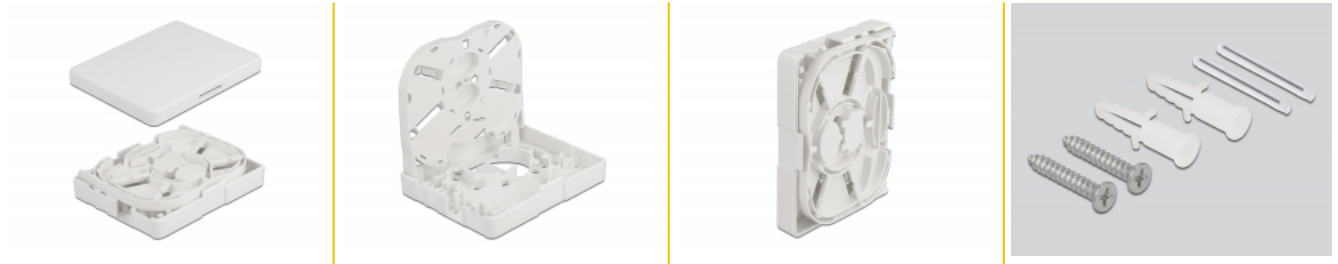

Delock Boitier de connexion de fibre optique à montage mural pour 2 x SC Simplex ou LC Duplex, blanc

Description

Ce boîtier de connexion de fibre optique de Delock peut être utilisé sur un mur et peut recevoir deux coupleurs de SC Simplex ou LC Duplex.

N° produit 86842

EAN: 4043619868421

Pays d'origine: China

Emballage: Sac polyvalent à fermeture éclair

Détails techniques

- 2 fentes pour couplage SC Simplex ou LC Duplex
- Montage mural :
2 orifices de montage
Diamètre d'orifice de montage : 7 mm
Pas du trou de vis : env. 60 mm
- Couvercle avec étiquette collante
- Abattant de protection
- Couleur : blanc
- Matériel : ABS
- Dimensions (LxIxH) : env. 100 x 80 x 23 mm

Contenu de l'emballage

- Boîtier de connexion de fibre optique

- 2 x protection thermorétractables
- 2 x vis
- 2 x chevilles

Image

Physical characteristics

Matériaux:	ABS
Longueur:	100 mm
Width:	80 mm
Height:	23 mm
Couleur:	blanc
Diamètre d'orifice de montage:	7 mm