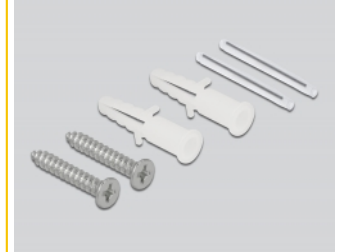

## Descripción

Esta caja de conexión de fibra óptica de Delock se puede usar para el montaje en la pared y puede acomodar hasta dos acoplamientos de fibra óptica SC Simplex o LC Duplex.

## Especificación técnica

- 2 ranuras para acoplamientos SC Simplex o LC Duplex
- Montaje en pared:
  - 2 orificios de montaje
  - Diámetro del orificio de montaje: 7 mm
  - Avance del orificio del tornillo: 60 mm aproximadamente
- Tapa con grifo de etiqueta
- Cubierta protectora
- Color: blanco
- Material: ABS
- Dimensiones (LxANxAL): aprox. 100 x 80 x 23 mm

## Contenido del paquete

- Caja de conexión de fibra óptica
- 2 x protección de empalme por termocontracción
- 2 x tornillo
- 2 x clavija

**Image**

### Physical characteristics

Material:	ABS
Longitud:	100 mm
Width:	80 mm
Height:	23 mm
Color:	blanco
Diámetro del orificio de montaje:	7 mm