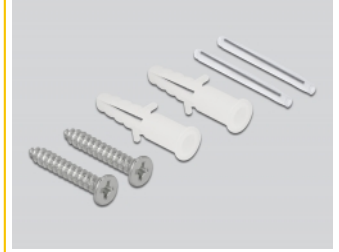

Delock Caja de conexión de fibra óptica para montaje en pared para 2 x SC Simplex o LC Duplex blanco

Descripción

Esta caja de conexión de fibra óptica de Delock se puede usar para el montaje en la pared y puede acomodar hasta dos acoplamientos de fibra óptica SC Simplex o LC Duplex.

Número de elemento 86842

EAN: 4043619868421

Pais de origen: China

Paquete: Bolsa de plástico con cremallera

Detalles técnicos

- 2 ranuras para acoplamientos SC Simplex o LC Duplex
- Montaje en pared:
 - 2 orificios de montaje
 - Diámetro del orificio de montaje: 7 mm
 - Avance del orificio del tornillo: 60 mm aproximadamente
- Tapa con grifo de etiqueta
- Cubierta protectora
- Color: blanco
- Material: ABS
- Dimensiones (LxANxAL): aprox. 100 x 80 x 23 mm

Contenido del paquete

- Caja de conexión de fibra óptica
- 2 x protección de empalme por termocontracción
- 2 x tornillo
- 2 x clavija

Image

Physical characteristics

| | |
|-----------------------------------|--------|
| Material: | ABS |
| Longitud: | 100 mm |
| Width: | 80 mm |
| Height: | 23 mm |
| Color: | blanco |
| Diámetro del orificio de montaje: | 7 mm |