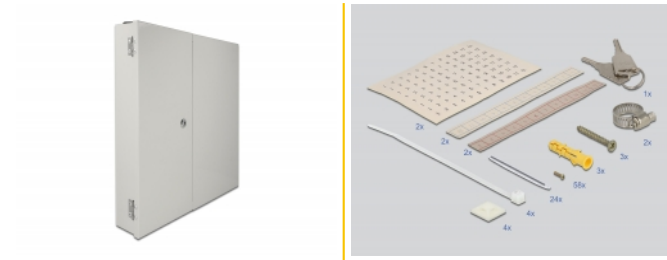

Delock Fiberoptisk väggdistributionslåda med dubbeldörr grå

Beskrivning

Fiberoptisk distributionslåda från Delock som kan användas för väggmontering och fungerar som ett skyddshölje för optiska kablar och kopplingar. Den integrerade adapterplattan gör det möjligt att rymma 24 fiberoptiska kopplingar av typerna SC, LC, FC, ST eller E2000 i distributionslådan. De fiberoptiska kablarna kan fästas i höljet via två kabelinföringar på ovansidan och undersidan med metriska kabelförskruvningar.

Artikelnummer 86837

EAN: 4043619868377

Ursprungsland: China

Paket: Låda

Specifikationer

- Fiberoptisk kabel väggdistribution låsbar
- Adapterplatta för upp till 48 fiber
- 2 kabelinföringar på ovan- och undersidan
- Höljets material: metall
- Hölje färg: grå
- Mått (LxBxH): ca 402 x 325 x 110 mm

Bilder

Physical characteristics

Höljets material:	metall
Längd:	402 mm
Width:	325 mm
Height:	110 mm
Färg:	grå