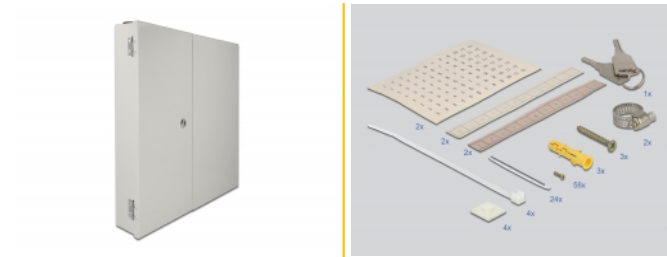

Delock Cutie de distribuție fibră optică cu ușă dublă de perete, gri

Descriere scurta

Această cutie de distribuție a fibrelor optice de la Delock poate fi utilizată pentru montarea pe perete și servește drept carcasă de protecție pentru cabluri optice și cuplaje. Placa adaptor integrată permite amplasarea a 24 de cuplaje de fibră optică de tipul SC, LC, FC, ST sau E2000 în cutia de distribuție. Cablurile de fibră optică pot fi fixate în carcasă prin două deschideri de intrare a cablurilor, în partea superioară și inferioară, cu presetupe metrice.

**Nr. 86837**

EAN: 4043619868377

Țara de origine: China

Pachet: Box

Detalii tehnice

- Distribuitor cablu de fibră optică blocabil pe perete
- Placă adaptor pentru până la 48 de fibre
- 2 deschideri de intrare prin cablu în partea de sus și de jos
- Material carcasă: metal
- Carcasa uitoare: gri
- Dimensiunii (Lxlxl): aprox. 402 x 325 x 110 mm

Pachetul contine

- Cutie de distribuție fibră optică pe perete
- 1 x casetă de legătură
- 2 x cheie
- 4 x bridă din plastic
- 4 x suporturi brățări pentru cravată de cablu
- 2 x clemw cu șurub
- 3 x șuruburi
- 3 x pene de fixare

Physical characteristics

Material carcasă:	metal
Lungime:	402 mm
Width:	325 mm
Height:	110 mm
Colour:	gri