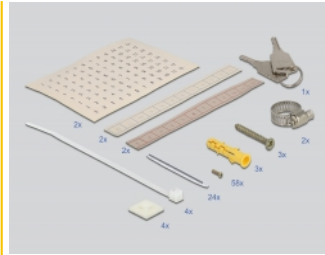

Delock Cutie de distribuție fibră optică cu ușă dublă de perete, gri

Descriere scurta

Această cutie de distribuție a fibrelor optice de la Delock poate fi utilizată pentru montarea pe perete și servește drept carcasă de protecție pentru cabluri optice și cuplaje. Placa adaptor integrată permite amplasarea a 24 de cuplaje de fibră optică de tipul SC, LC, FC, ST sau E2000 în cutia de distribuție. Cablurile de fibră optică pot fi fixate în carcasă prin două deschideri de intrare a cablurilor, în partea superioară și inferioară, cu presetupe metrice.

**Nr. 86837**

EAN: 4043619868377

Țara de origine: China

Pachet: Box

Detalii tehnice

- Distribuitor cablu de fibră optică blocabil pe perete
- Placă adaptor pentru până la 48 de fibre
- 2 deschideri de intrare prin cablu în partea de sus și de jos
- Material carcasă: metal
- Carcasa uitoare: gri
- Dimensiunii (LxIxI): aprox. 402 x 325 x 110 mm

Pachetul contine

- Cutie de distribuție fibră optică pe perete
- 1 x casetă de legătură
- 2 x cheie
- 4 x bridă din plastic
- 4 x suporturi brățări pentru cravată de cablu
- 2 x clemw cu șurub
- 3 x șuruburi
- 3 x pene de fixare

Physical characteristics

Material carcasă:	metal
Lungime:	402 mm
Width:	325 mm
Height:	110 mm
Colour:	gri