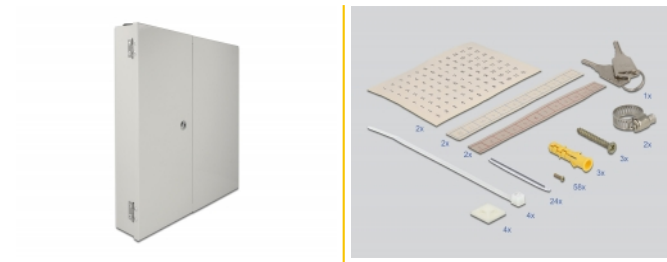

- 2 x etiqueta autoadhesiva números 8 x 1 - 12 negro
- 2 x etiquetas autoadhesivas números 1 - 12 rojo
- 2 x etiqueta autoadhesiva números 1 - 12 azul
- 24 x tubo termocontraíble de fibra óptica

Image