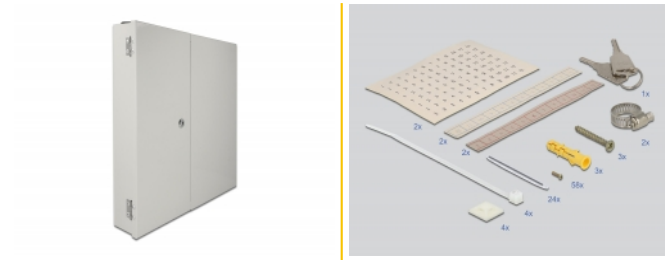

- 2 x etiqueta autoadhesiva números 8 x 1 - 12 negro
- 2 x etiquetas autoadhesivas números 1 - 12 rojo
- 2 x etiqueta autoadhesiva números 1 - 12 azul
- 24 x tubo termocontraíble de fibra óptica

Image