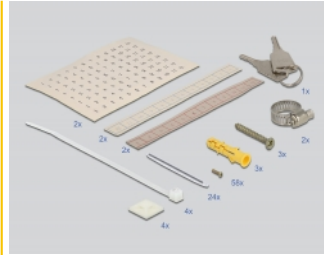

## Beschreibung

Dieser LWL Verteiler von Delock eignet sich für die Wandmontage und dient als Schutzvorrichtung für optische Kabel und Kupplungen. Die integrierte Adapterplatte ermöglicht es, bis zu 24 LWL-Kupplungen der Typen SC, LC, FC, ST oder E2000 im Verteiler unterzubringen. Die LWL Kabel können über jeweils zwei Kabeleinführungsöffnungen oben und unten mit metrischen Verschraubungen im Gehäuse befestigt werden.

## Technische Daten

- LWL Wandverteiler abschließbar
- Adapterplatte für bis zu 48 Fasern
- 2 Kabeleinführungsöffnungen oben und unten
- Gehäusematerial: Metall
- Gehäusefarbe: grau
- Maße (LxBxH): ca. 402 x 325 x 110 mm

## Packungsinhalt

- LWL Wandverteiler
- 1 x Spleißkassette
- 2 x Schlüssel
- 4 x Kabelbinder
- 4 x Befestigungssockel für Kabelbinder
- 2 x Schraubschelle
- 3 x Schraube
- 3 x Dübel
- 2 x Etiketten selbstklebend Zahlen 8 x 1 - 12
- 2 x Etiketten selbstklebend Zahlen 1 - 12 rot

## Physikalische Eigenschaften

Gehäusematerial:	Metall
Länge:	402 mm
Breite:	325 mm
Höhe:	110 mm
Farbe:	grau