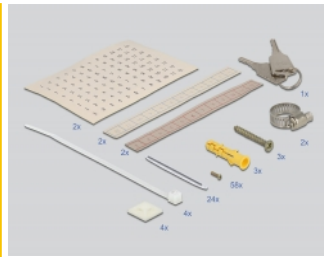

Delock Nástěnná optickovláknová rozvodná skříň s dvojitými dveřmi, šedá

Popis

Tuto optickovláknovou rozvodnou skříň značky Delock lze namontovat na stěnu a slouží jako ochranný kryt pro optické kabely a spojky. Integrovaná adaptérová destička umožňuje umístit do rozvodné skříňe 24 optickovláknových spojek typů SC, LC, FC, ST nebo E2000. Kabely optických vláken lze do krytu připevnit dvěma kabelovými průvleky s metrickými kabelovými průchodkami nahoře a dole.

Číslo produktu 86837

EAN: 4043619868377

Země původu: China

Balení: Box

Technické detaily

- Uzamykatelná nástěnná rozvodna optickovláknových kabelů
- Adaptérová destička až pro 48 vláken
- 2 otvory pro kabelové vstupy nahoře a dole
- Materiál pouzdra: kovová
- Pouzdro barva: šedá
- Rozměry (DxŠxV): cca. 402 x 325 x 110 mm

Obsah balení

- Nástěnná rozvodná skříň na optickovláknové kabely
- 1 x spojovací kazeta
- 2 x klíč
- 4 x vázací páska
- 4 x úchyt pro kabelové vázací pásy
- 2 x šroubovací svěrky
- 3 x šroubky
- 3 x hmoždinky

Příslušenství

Physical characteristics

Materiál pouzdra:	kov
Délka:	402 mm
Width:	325 mm
Height:	110 mm
Barva:	šedá