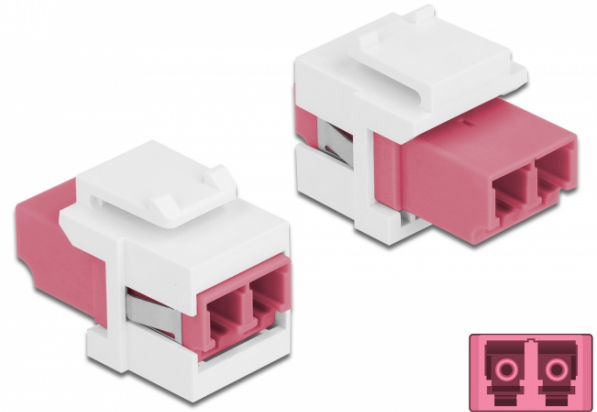

Delock Keystone-modul LC Duplex hona till LC Duplex hona violett / vit

Beskrivning

Denna modul från Delock kan användas för att utöka optiska fiberkablar. Tack vare sina standardmått kan den användas för enkel montering som knäpps på plats i t.ex. en Keystone-patchpanel, frontplatta eller extern monteringsbox.

Specifikationer

- Anslutning:
1 x LC Duplex hona >
1 x LC Duplex hona
- Färg: violett
- För multimodfiber
- Insättningsdämpning • Dammskydd
- För Keystone-portar med 19,2 x 14,9 mm
- Hölje färg: vit
- Mått (LxBxH): ca 29,2 x 16,5 x 21,9 mm

Systemkrav

- En ledig LC Duplex-port hane

Paketets innehåll

- Keystone-modul

Artikelnummer 86818

EAN: 4043619868186

Ursprungsland: China

Paket: Zippåse

Bilder

General	
Mounting type:	Keystone-modul
Interface	
Kontakt 1:	1 x LC Duplex
Kontakt 2:	1 x LC Duplex
Physical characteristics	
Hölje färg:	vit
Längd:	29.2 mm
Width:	16,5 mm
Height:	21.9 mm
Färg:	violett