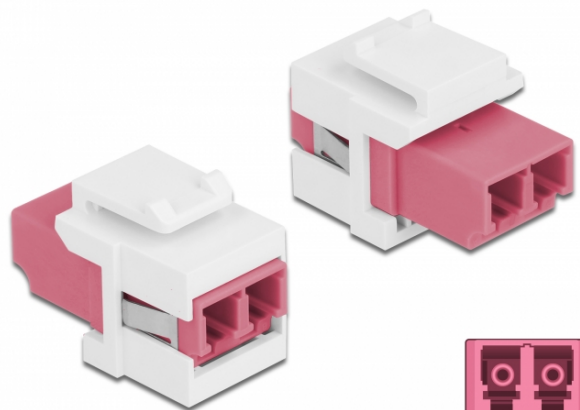

# Delock Modul Keystone, LC Duplex mamă la LC Duplex mamă violet / alb

## Descriere scurta

Acest modul de la Delock poate fi folosit pentru extinderea cablurilor de fibră optică. Grație dimensiunilor standard, acesta poate fi folosit pentru montare ușoară prin fixare, de exemplu într-un panou Keystone, pe o placă de suprafață sau într-o casetă montată pe o suprafață.

## Specification

- Conectori:  
1 x LC Duplex mamă >  
1 x LC Duplex mamă
- Culoare: violet
- Pentru fibră multi-mod
- Pierdere introducere • Huse antipraf
- Pentru porturi Keystone de 19,2 x 14,9 mm
- Carcasa uitoare: alb
- Dimensiunii (LxlxÎ): aprox. 29,2 x 16,5 x 21,9 mm

## Imagini

General	
Mounting type:	Modul tip Keystone
Interface	
Conector 1:	1 x LC Duplex
Conector 2:	1 x LC Duplex
Physical characteristics	
Carcasa uloare:	alb
Lungime:	29.2 mm
Width:	16,5 mm
Height:	21.9 mm
Colour:	violet